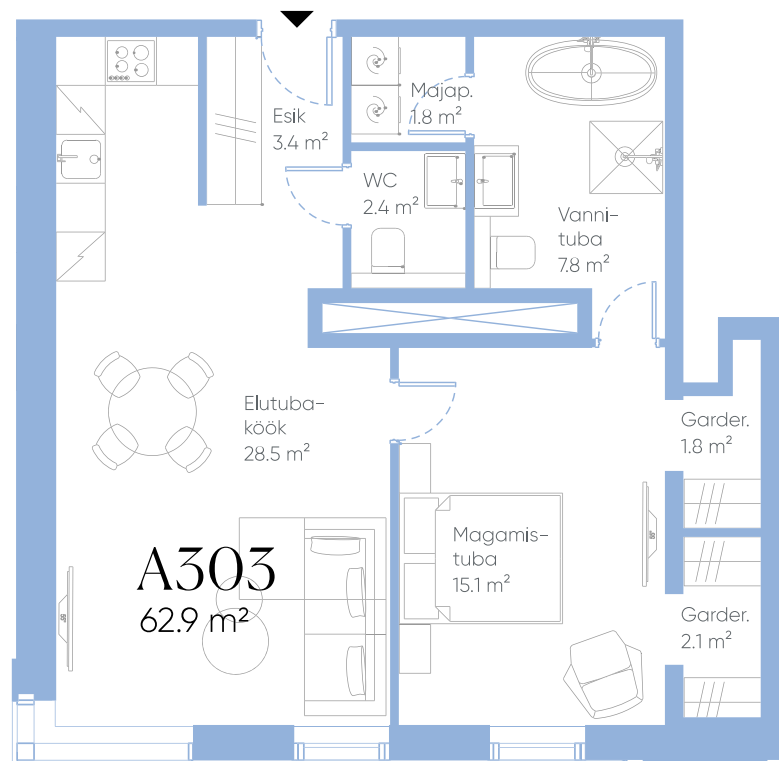

TORN
Kristine

A303

Korrus	3
Suurus	64,7 m ²
Ruume	2
Rõdu	-
Hind	142 900 €

Südalinn

ENDOVER

Müügiinfo: Kristina Šteinle +372 522 00 54 kristina@endover.ee endover.ee/torn