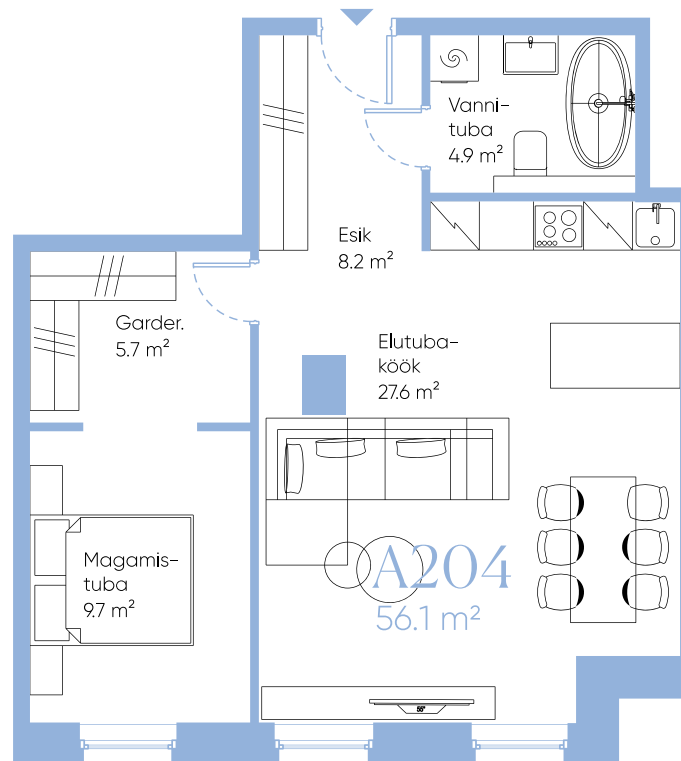

TORN
Linn
KRISTINE

A204	Korrus	2
	Suurus	56,1 m ²
	Ruume	2
	Rõdu	-
	Hind	Müüdüd

ENDOVER

Müügiinfo: Cärolyn Purve +372 55 25 595 carolyn@endover.ee endover.ee/torn