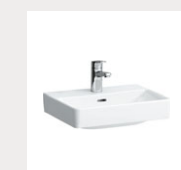

**СТОК**  
Easy Drain, Basic Drain, Zero

**ВАННА**  
Casa Di Vanna, Восса, отдельностоящий

**КОМПЛЕКТ РУЧНОГО ДУША**  
Hansgrohe, Pulsify Select S, 3jet Relaxation, EcoSmart, хром

**СМЕСИТЕЛЬ ДЛЯ РАКОВИНЫ**  
Hansgrohe, Rebris S, CoolStart, хром

**РУЧНОЙ ДУШ**  
Hansgrohe, ShowerTablet Select, хром

**СМЕСИТЕЛЬ ДЛЯ ВАННЫ**  
Hansgrohe, ShowerTablet Select Bath, хром

**РАКОВИНА**  
Laufen, Pro S

**МАЛЕНЬКАЯ РАКОВИНА**  
Laufen, Pro S

**УНИТАЗ**  
Laufen, Pro