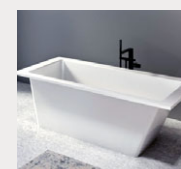

ВАННА
Casa Di Vanna, Восса, отдельностоящий