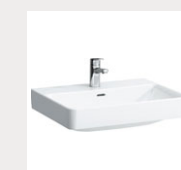

**СТОК**  
Easy Drain, Basic Drain, Zero

**ВАННА**  
Casa Di Vanna, Восса, отдельностоящий

**КОМПЛЕКТ РУЧНОГО ДУША**  
Hansgrohe, Pulsify Select S, 3jet Relaxation, EcoSmart, хром

**СМЕСИТЕЛЬ ДЛЯ РАКОВИНЫ**  
Hansgrohe, Rebris S, CoolStart, хром

**РУЧНОЙ ДУШ**  
Hansgrohe, ShowerTablet Select, хром

**СМЕСИТЕЛЬ ДЛЯ ВАННЫ**  
Hansgrohe, ShowerTablet Select Bath, хром

**РАКОВИНА**  
Laufen, Pro S

**МАЛЕНЬКАЯ РАКОВИНА**  
Laufen, Pro S

**УНИТАЗ**  
Laufen, Pro