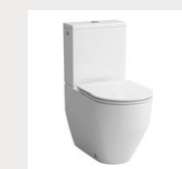

WC-POTT

Laufen, Pro