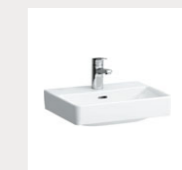

WC VALAMU

Laufen, Pro S