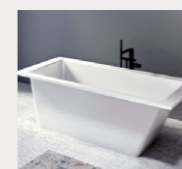

VANN
Casa Di Vanna, Bocca,
eraldiseisev