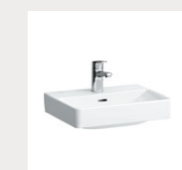

VALAMUSEGISTI
Hansgrohe, Rebris S, CoolStart,
kroom

DUŠISEGISTI
Hansgrohe, ShowerTablet Select,
kroom

VANNISEGISTI
Hansgrohe,
ShowerTablet Select Bath,
kroom

VALAMU
Laufen, Pro S

WC VALAMU
Laufen, Pro S

WC-POTT
Laufen, Pro