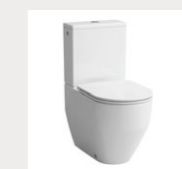

VALAMUSEGISTI
Hansgrohe, Rebris S, CoolStart,
kroom

DUŠISEGISTI
Hansgrohe, ShowerTablet Select,
kroom

VANNISEGISTI
Hansgrohe,
ShowerTablet Select Bath,
kroom

VALAMU
Laufen, Pro S

WC VALAMU
Laufen, Pro S

WC-POTT
Laufen, Pro