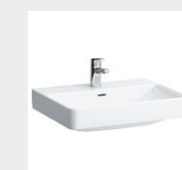

DUŠIKLAAS
Kirgas klaas, neljas servas
hõbedast tooni profiil

RENN
Easy Drain, Basic Drain, Zero

VANN
Casa Di Vanna, Bocca,
eraldiseisev

KÄSIDUŠI KOMPLEKT
Hansgrohe, Pulsify Select S,
3jet Relaxation, EcoSmart,
kroom

VALAMUSEGISTI
Hansgrohe, Rebris S, CoolStart,
kroom

DUŠISEGISTI
Hansgrohe, ShowerTablet Select,
kroom

VANNISEGISTI
Hansgrohe,
ShowerTablet Select Bath,
kroom

VALAMU
Laufen, Pro S

WC VALAMU
Laufen, Pro S

WC-POTT
Laufen, Pro