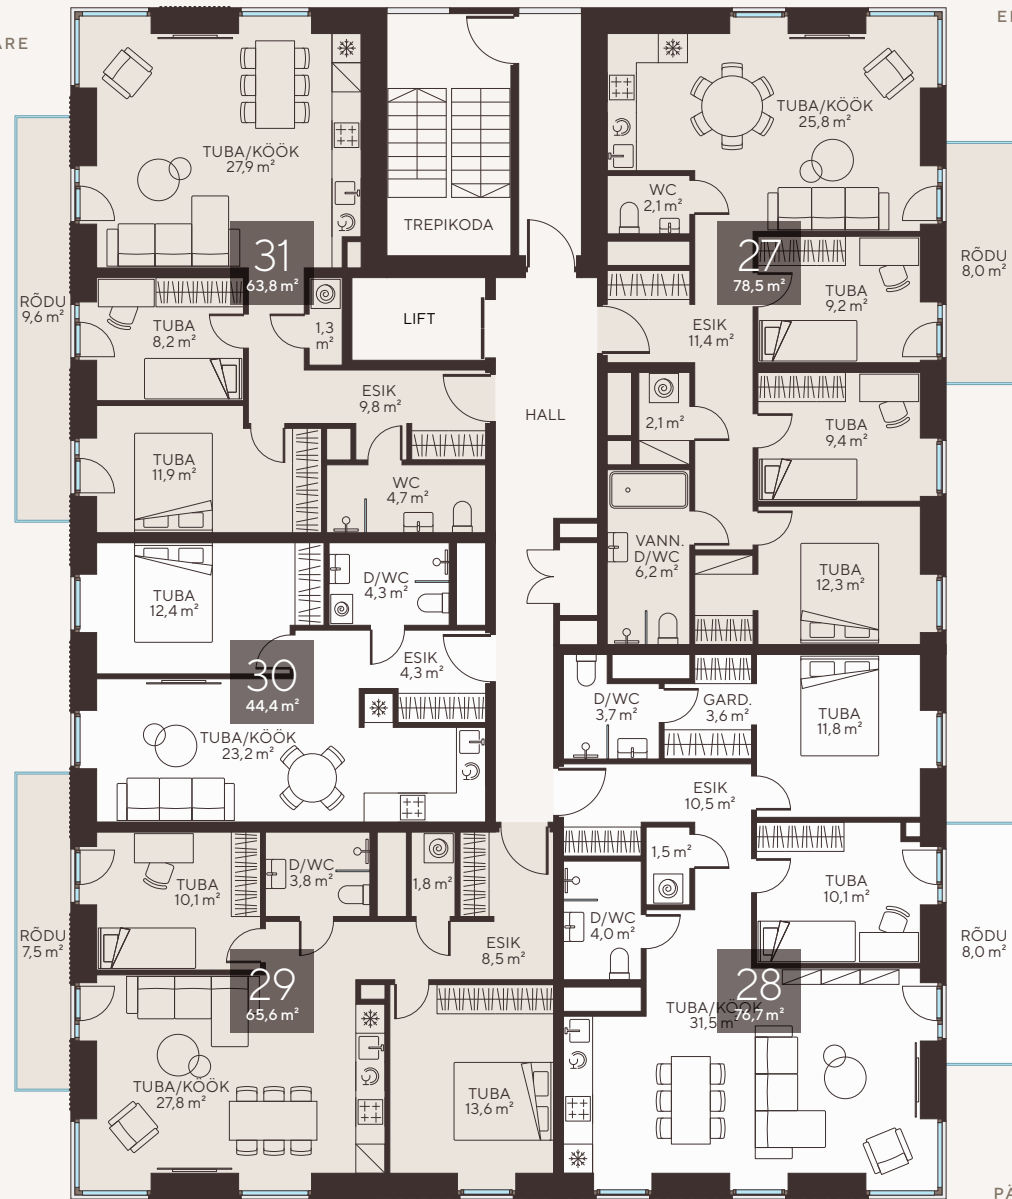

6. korrus

ROCCA
TOWERS

NR	TUBE	SUURUS	RÕDU
27	4	78,5 m ²	8,0 m ²
28	3	76,7 m ²	8,0 m ²
29	3	65,6 m ²	7,5 m ²
30	2	44,4 m ²	-
31	3	63,8 m ²	9,6 m ²

☒ MERI
ROCCA AL MARE
KESKUS

EHITAJATE TEE ↑
LOOMAED

PÄEVALILLE TN →