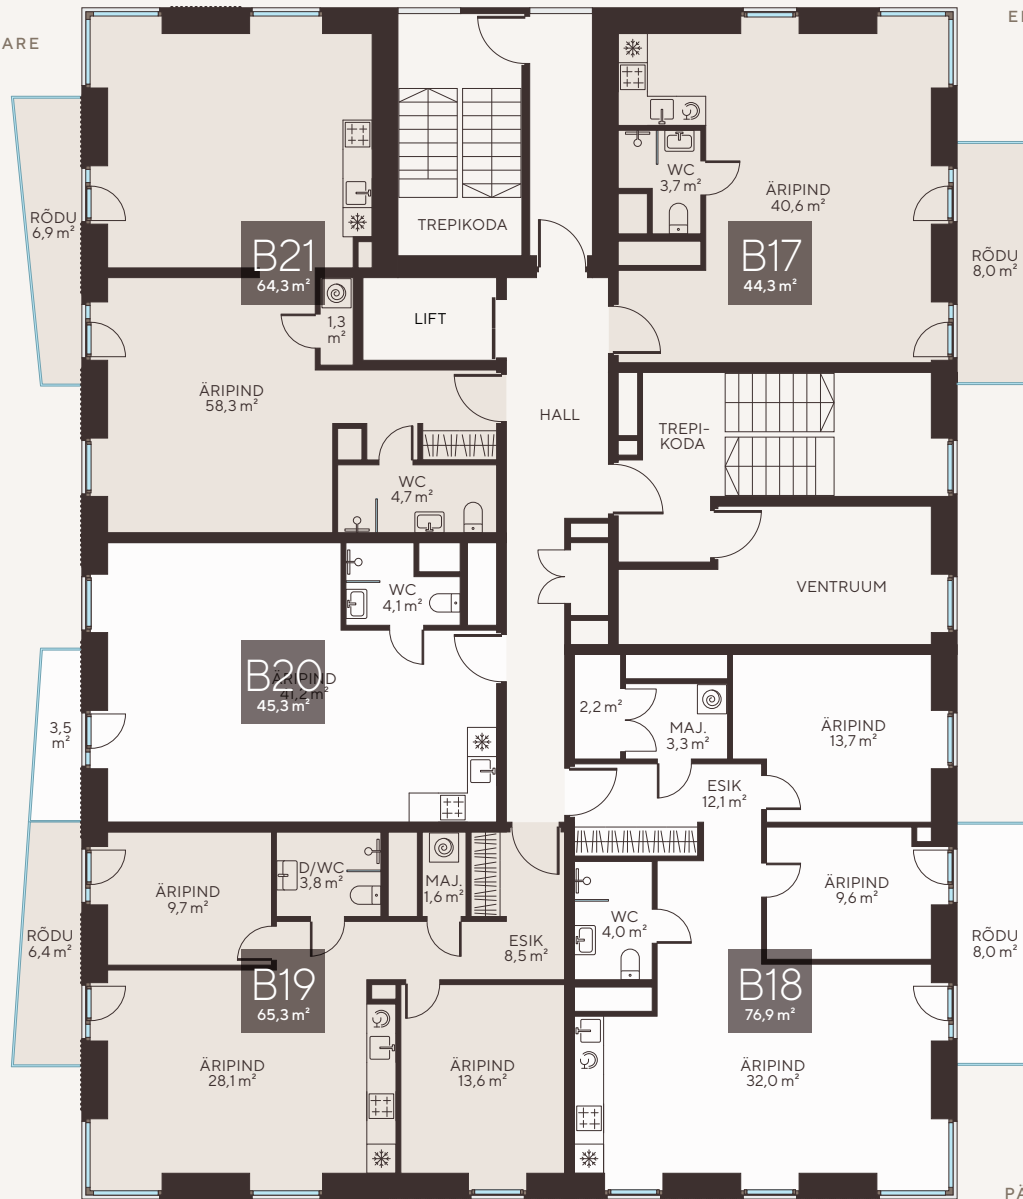

4. korrus

ROCCA
TOWERS

NR	SUURUS	RÖDU
B17	44,3 m ²	8,0 m ²
B18	76,9 m ²	8,0 m ²
B19	65,3 m ²	6,4 m ²
B20	45,3 m ²	3,5 m ²
B21	64,3 m ²	6,9 m ²

☒ MERI
ROCCA AL MARE
KESKUS

EHITAJATE TEE ↑
LOOMAED

PÄEVALILLE TN →