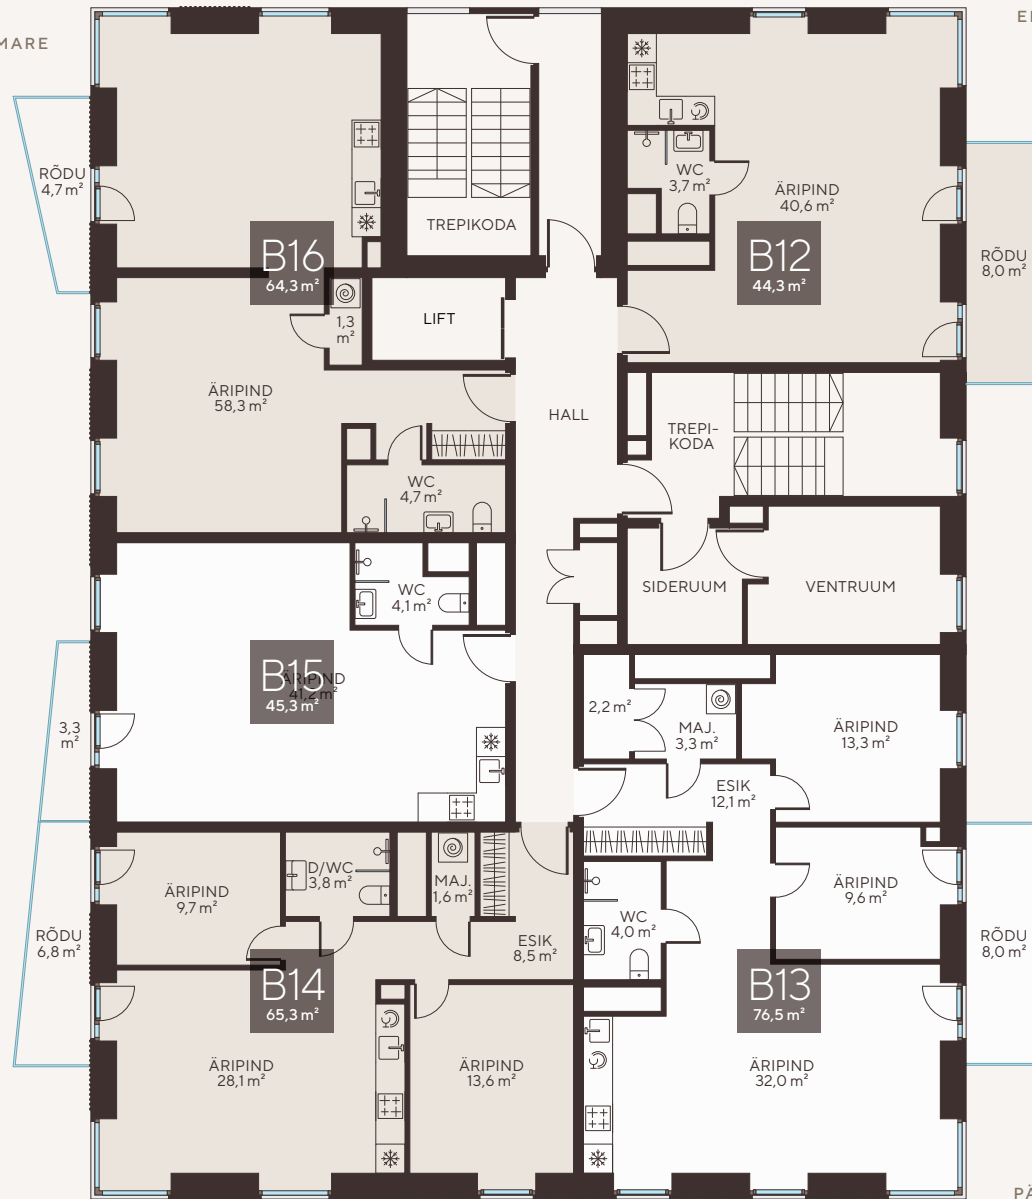

3. korrus

ROCCA
TOWERS

NR	SUURUS	RÖDU
B12	44,3 m²	8,0 m²
B13	76,5 m²	8,0 m²
B14	65,3 m²	6,8 m²
B15	45,3 m²	3,3 m²
B15	64,3 m²	4,7 m²

☒ MERI
ROCCA AL MARE
KESKUS