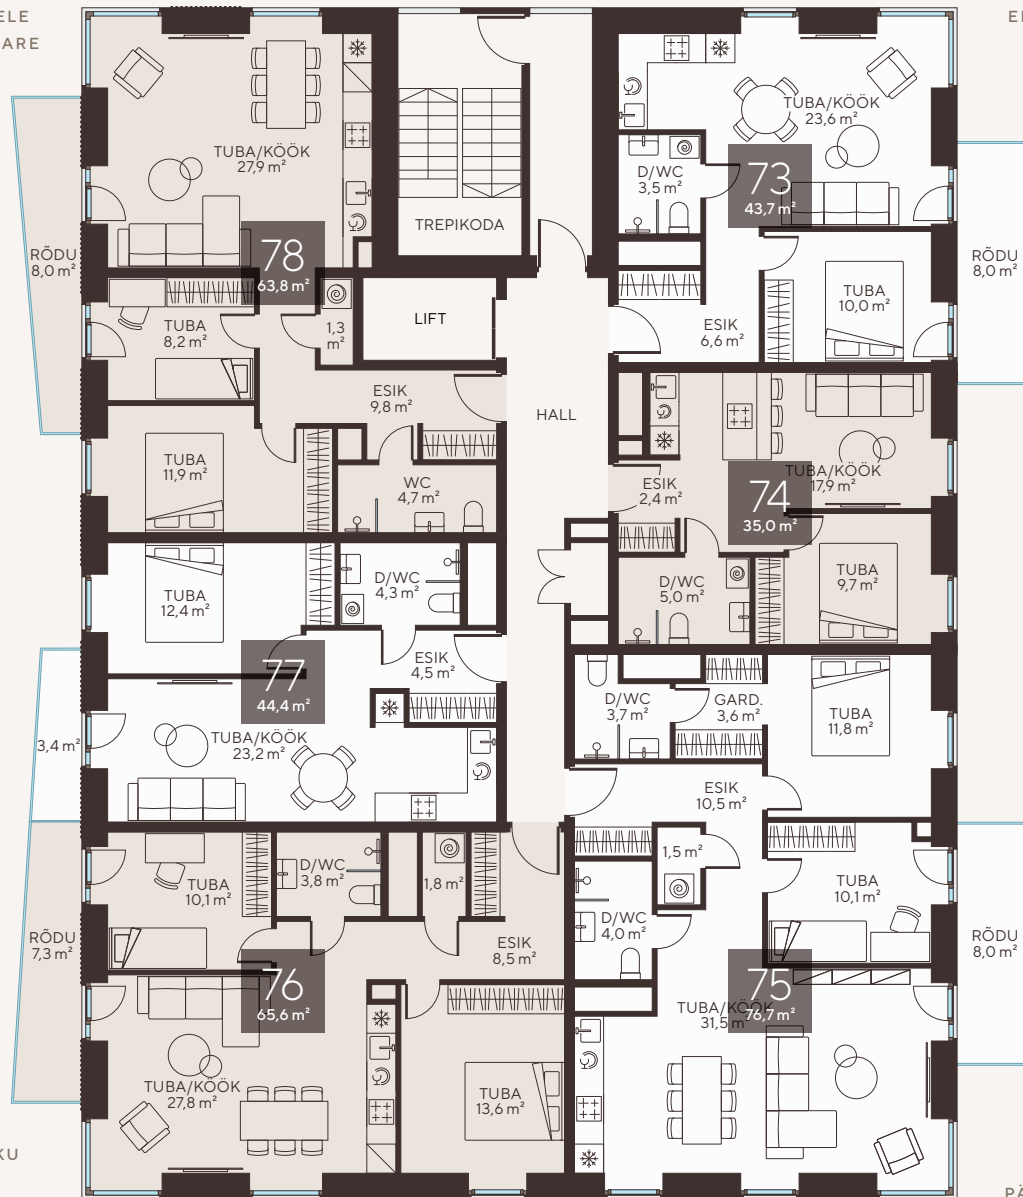

15. korrus

ROCCA
TOWERS

NR	TUBE	SUURUS	RÖDU
73	2	78,5 m²	8,0 m²
74	2	76,7 m²	-
75	3	65,6 m²	8,0 m²
76	3	44,4 m²	7,3 m²
77	2	63,8 m²	3,4 m²
78	3	105,1 m²	8,0 m²

VAADE MERELE
ROCCA AL MARE
KESKUS

EHITAJATE TEE ↑
LOOMAED