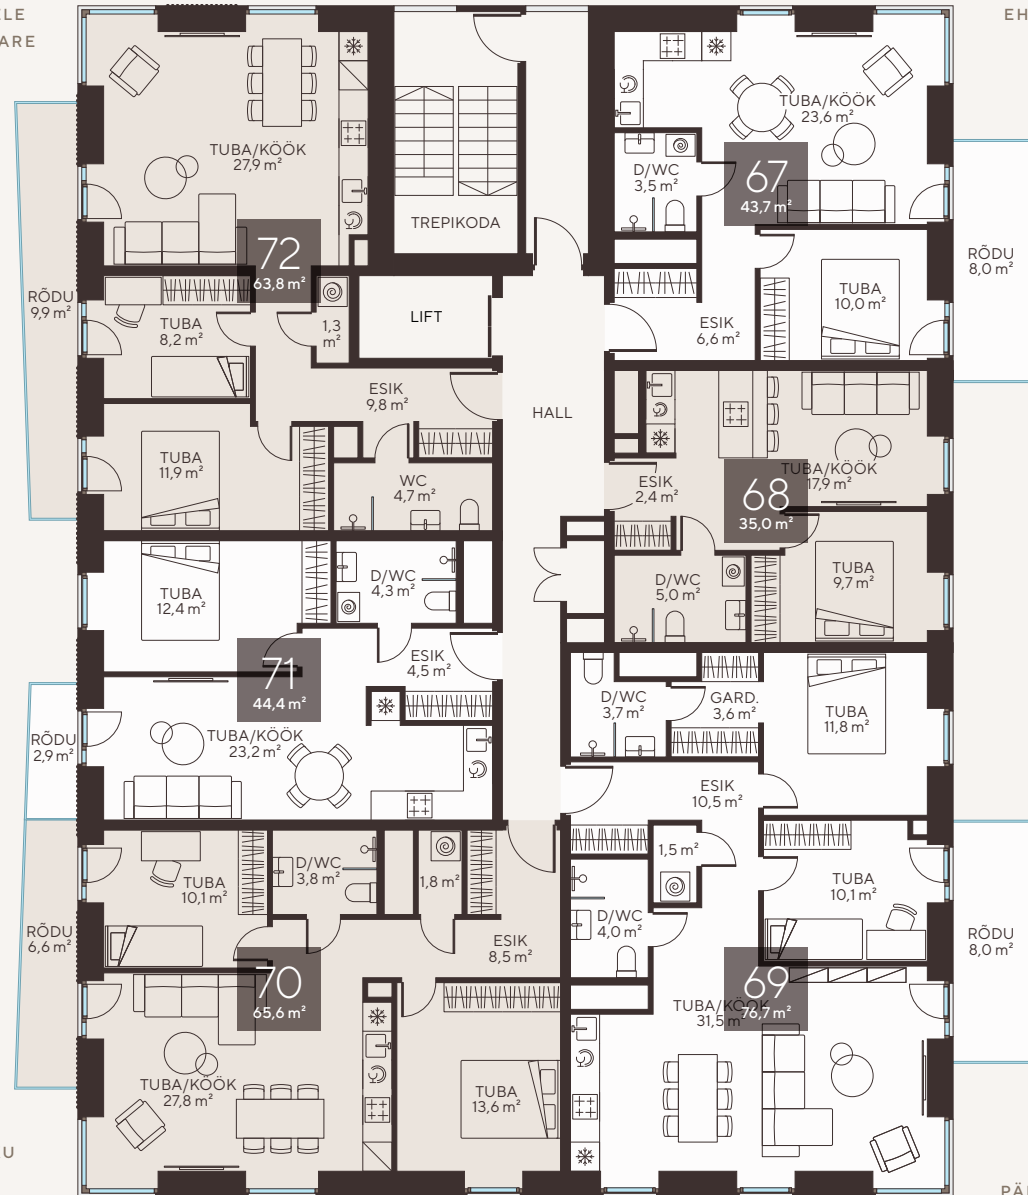

14. korrus

ROCCA
TOWERS

NR	TUBE	SUURUS	RÖDU
67	2	78,5 m²	8,0 m²
68	2	76,7 m²	-
69	3	65,6 m²	8,0 m²
70	3	44,4 m²	6,6 m²
71	2	63,8 m²	2,9 m²
72	3	105,1 m²	9,9 m²

VAADE MERELE
ROCCA AL MARE
KESKUS

EHITAJATE TEE ↑
LOOMAED