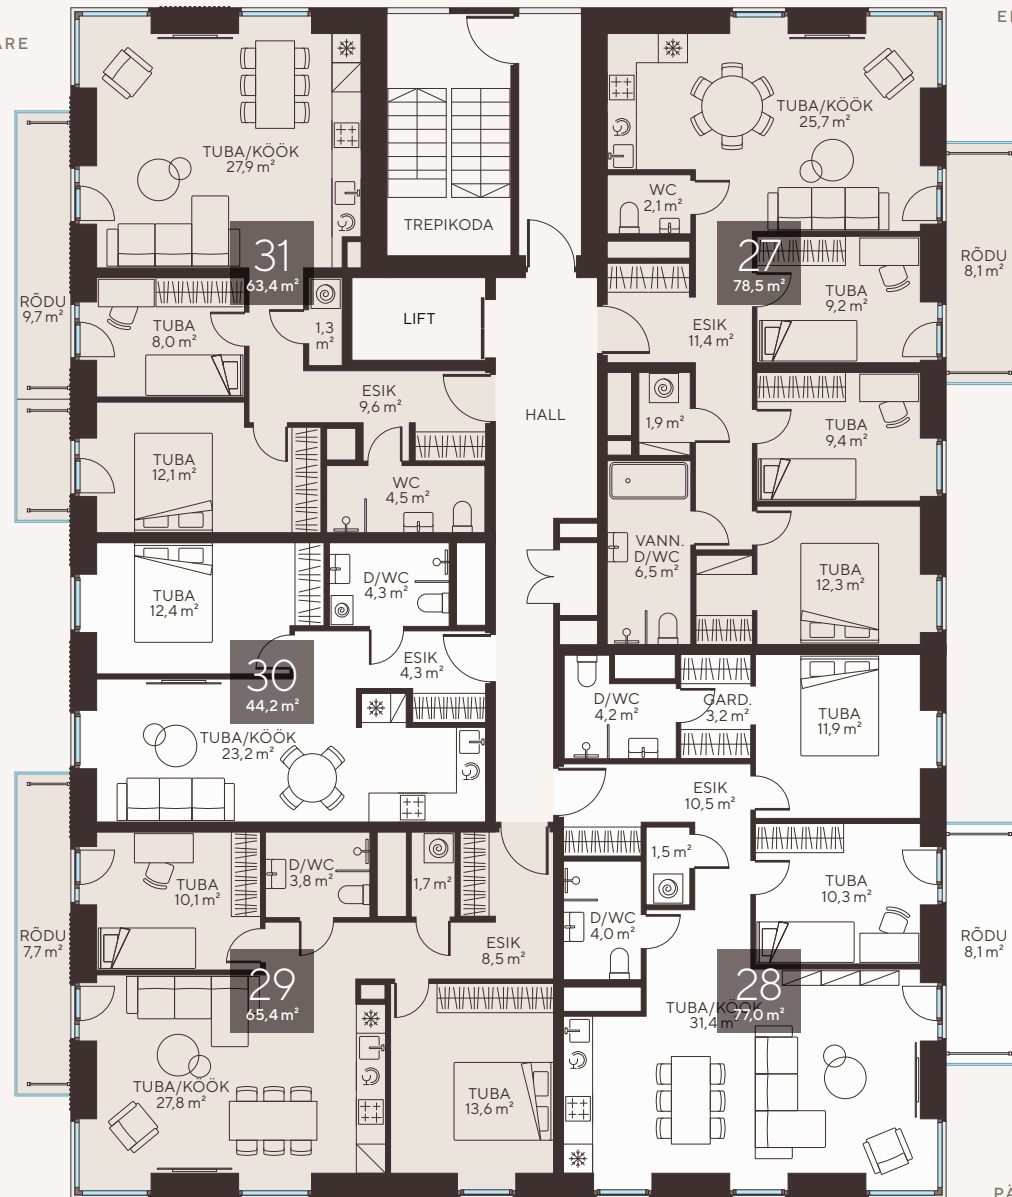

6. korrus

ROCCA
TOWERS

NR	TUBE	SUURUS	RÕDU
27	4	78,5 m ²	8,1 m ²
28	3	77,0 m ²	8,1 m ²
29	3	65,4 m ²	7,7 m ²
30	2	44,2 m ²	-
31	3	63,4 m ²	9,7 m ²

☒ MERI
ROCCA AL MARE
KESKUS

EHITAJATE TEE ↑
LOOMAED

PÄEVALILLE TN →