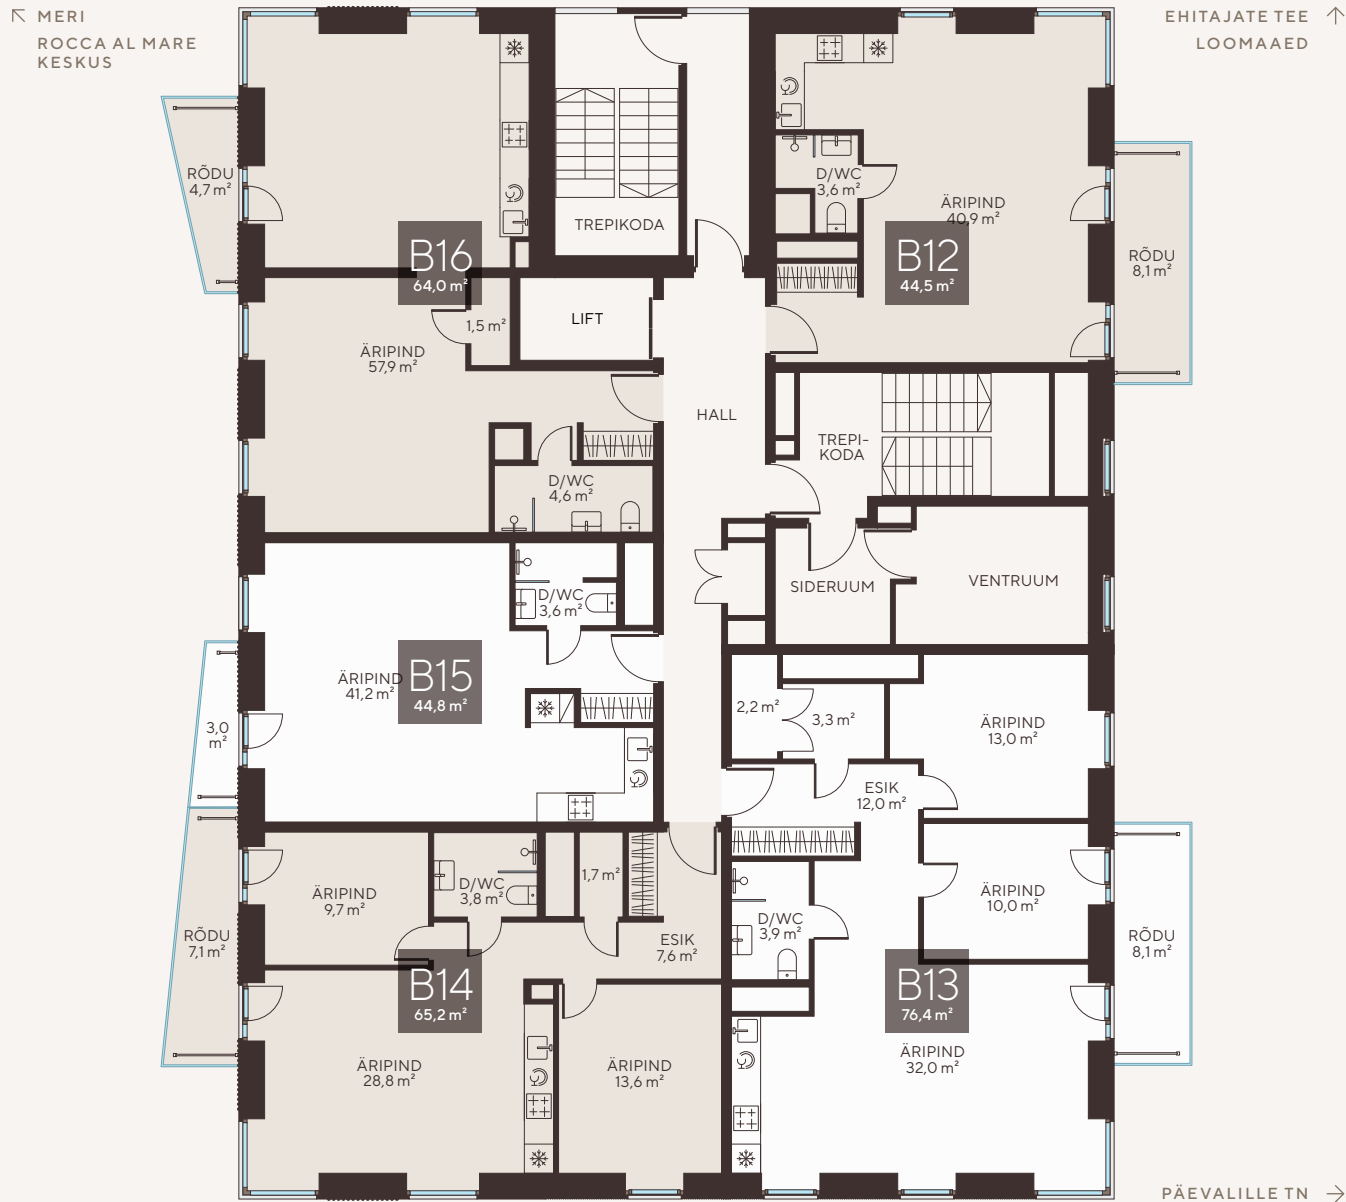

3. korrus

ROCCA
TOWERS

NR	SUURUS	RÖDU
B12	44,5 m ²	8,1 m ²
B13	76,4 m ²	8,1 m ²
B14	65,2 m ²	7,1 m ²
B15	44,8 m ²	3,0 m ²
B16	64,0 m ²	4,7 m ²

roccatowers@endover.ee enddver.ee/roccatowers

ENDOVER