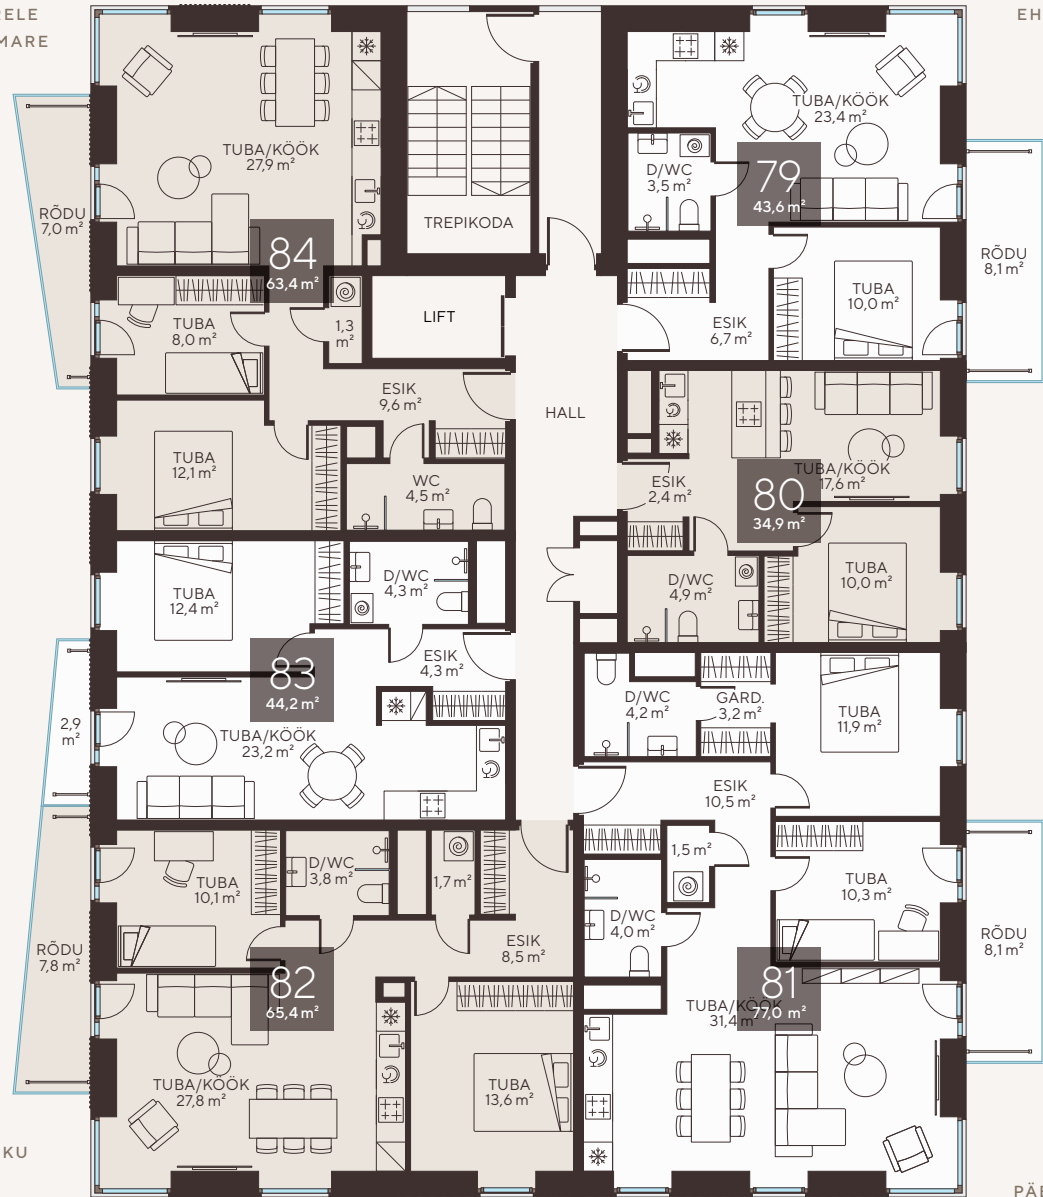

16. korrus

ROCCA
TOWERS

NR	TUBE	SUURUS	RÖDU
79	2	43,6 m²	8,1 m²
80	2	34,9 m²	-
81	3	77,0 m²	8,1 m²
82	3	65,4 m²	7,8 m²
83	2	44,2 m²	2,9 m²
84	3	63,4 m²	7,0 m²

VAADE MERELE
ROCCA AL MARE
KESKUS

EHITAJATE TEE ↑
LOOMAED