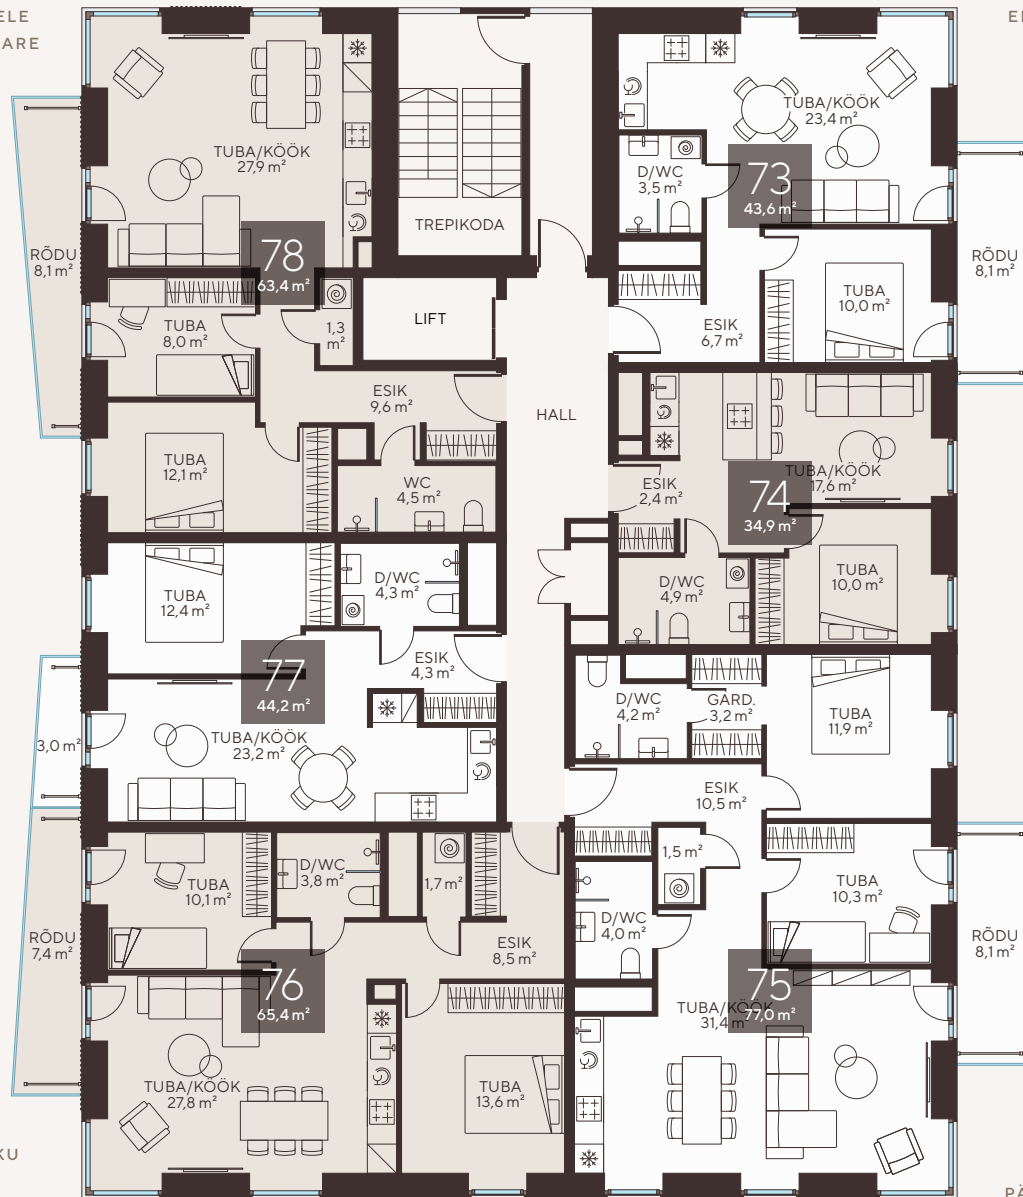

15. korrus

ROCCA
TOWERS

NR	TUBE	SUURUS	RÖDU
73	2	43,6 m²	8,1 m²
74	2	34,9 m²	-
75	3	77,0 m²	8,1 m²
76	3	65,4 m²	7,4 m²
77	2	44,2 m²	3,0 m²
78	3	63,4 m²	8,1 m²

VAADE MERELE
ROCCA AL MARE
KESKUS

EHITAJATE TEE ↑
LOOMAED