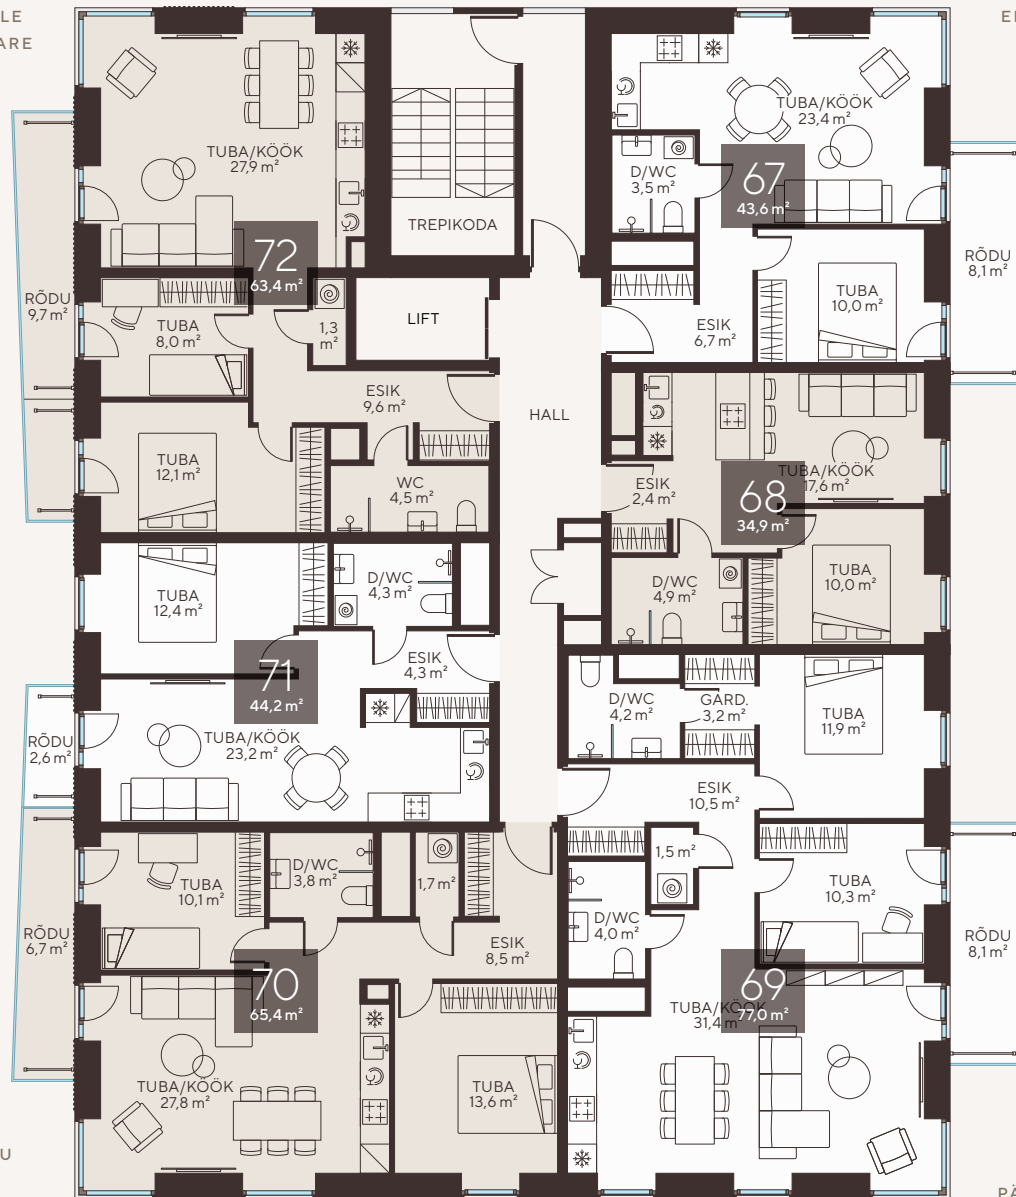

14. korrus

ROCCA
TOWERS

NR	TUBE	SUURUS	RÖDU
67	2	43,6 m²	8,1 m²
68	2	34,9 m²	-
69	3	77,0 m²	8,1 m²
70	3	65,4 m²	6,7 m²
71	2	44,2 m²	2,6 m²
72	3	63,4 m²	9,7 m²

VAADE MERELE
ROCCA AL MARE
KESKUS

EHITAJATE TEE ↑
LOOMAED