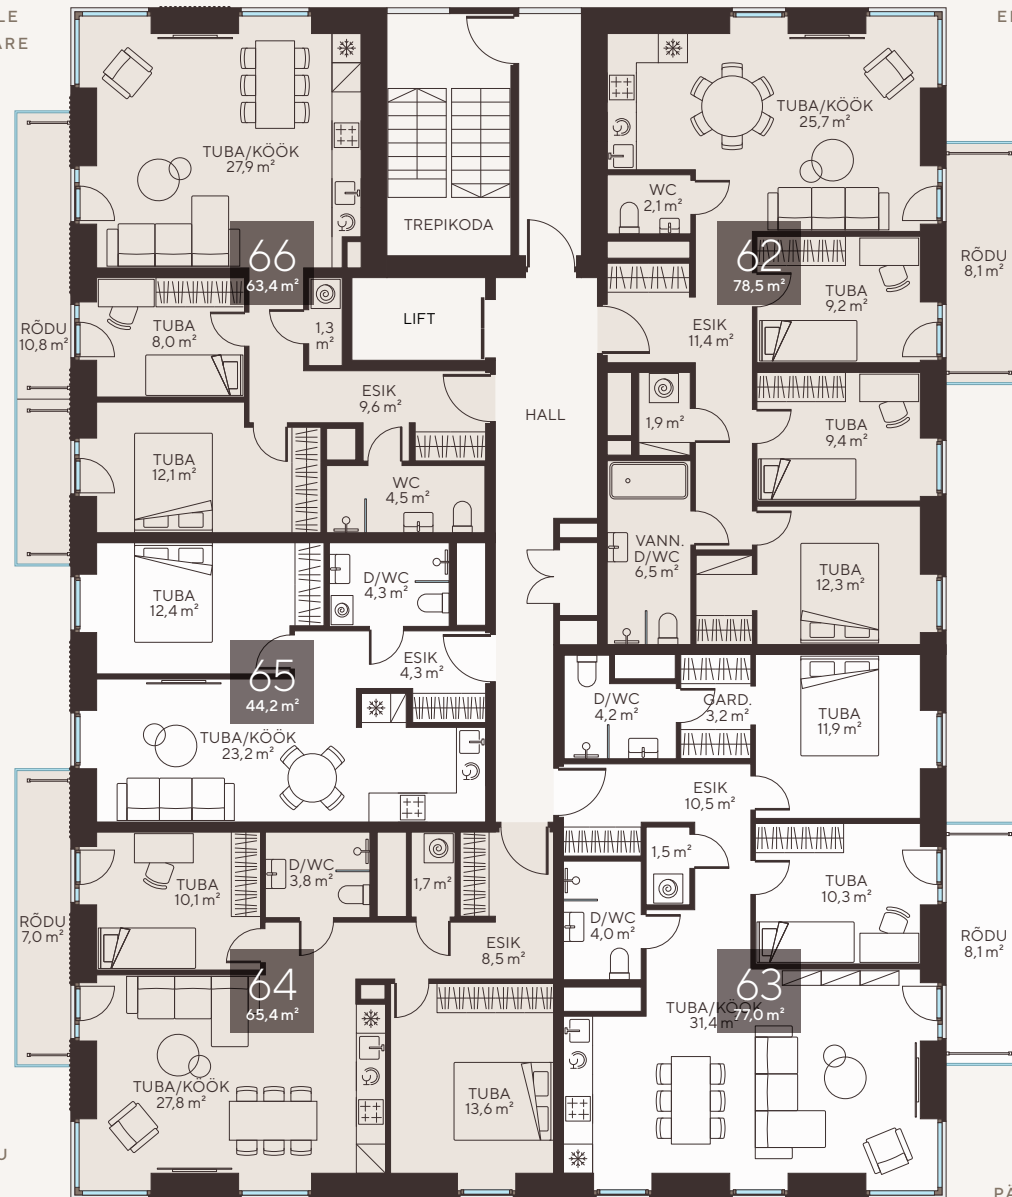

13. korrus

ROCCA
TOWERS

NR	TUBE	SUURUS	RÖDU
62	4	78,5 m ²	8,1 m ²
63	3	77,0 m ²	8,1 m ²
64	3	65,4 m ²	7,0 m ²
65	2	44,2 m ²	-
66	3	63,4 m ²	10,8 m ²

VAADE MERELE
ROCCA AL MARE
KESKUS

EHITAJATE TEE ↑
LOOMAED