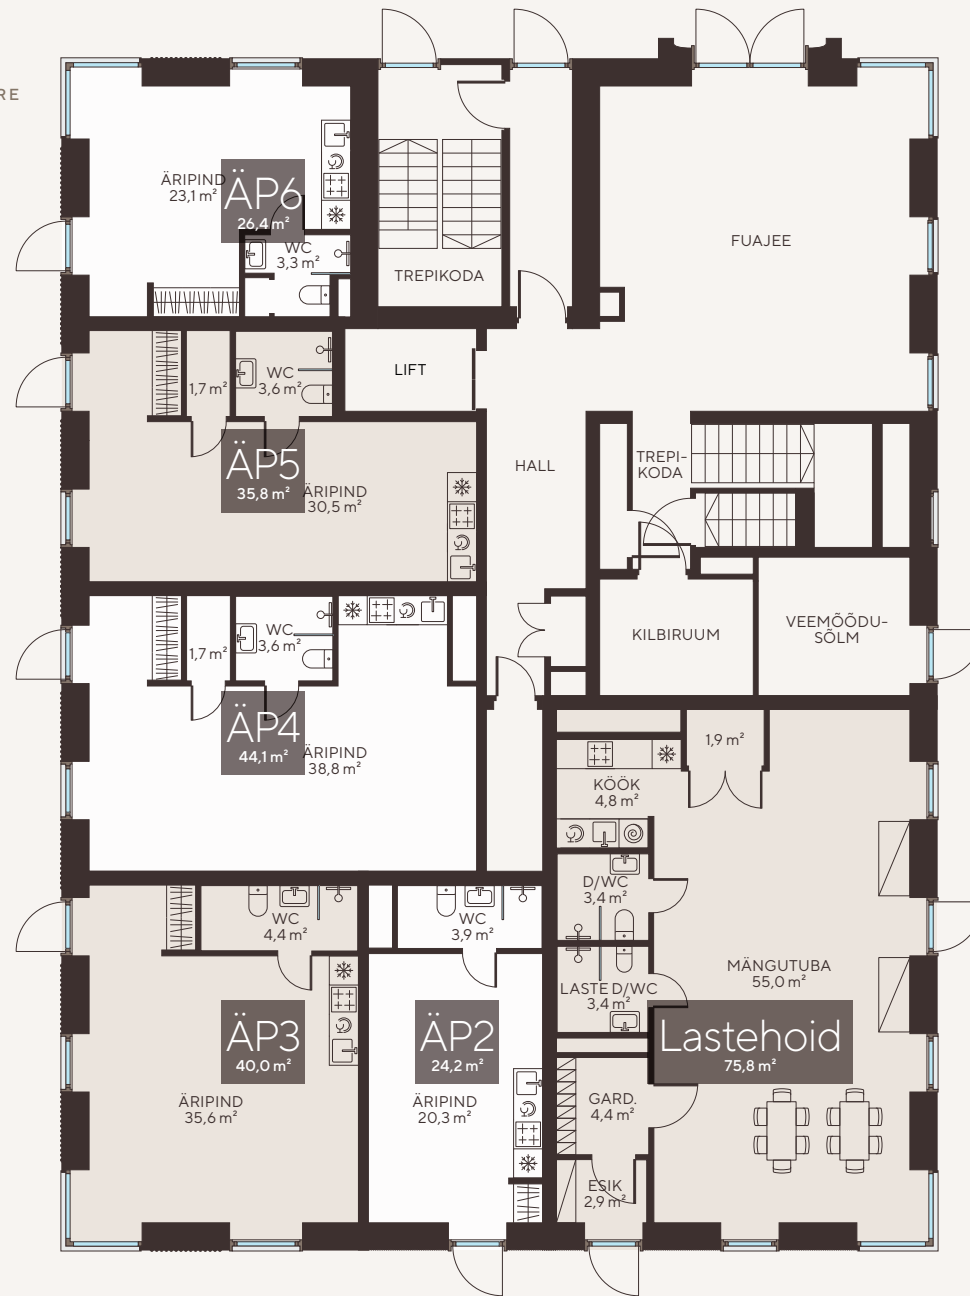

1. korrus

ROCCA
TOWERS

NR	SUURUS
Lastehoid	75,8 m ²
Äripind 2	24,2 m ²
Äripind 3	40,0 m ²
Äripind 4	44,1 m ²
Äripind 5	35,8 m ²
Äripind 6	26,4 m ²

☒ MERI
ROCCA AL MARE
KESKUS

EHITAJATE TEE ↑
LOOMAAED

PÄEVALILLE TN →