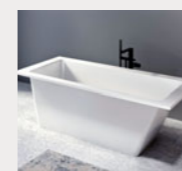

SEINA- JA LAEVÄRV
Valget tooni

LÜLITID JA PISTIKUD
Schneider, Merten System, M-Smart, valge

SISEUKS
Värvitud profiiluks, valge

UKSELINK
Formani, Basics, satiinmust

ESIKU PÕRANDAPLAAT
Pamesa Ceramica, Salem, Cenize, 60x60 cm

DUŠIKLAAS
Kirgas klaas, neljas servas must profiil

RENN
Easy Drain, Basic Drain, Zero

VANN
Casa Di Vanna, Bocca, eraldiseisev

DUŠISEGISTI
Hansgrohe, Vernis Blend, Showerpipe 240, matt must

KÄSIDUŠŠ
Hansgrohe, Raindance Select S, matt must