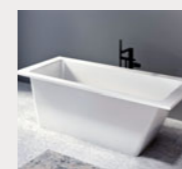

ESIKU PÕRANDAPLAAT

Pamesa Ceramica, Wells, Pearl, matt, 60x60 cm

DUŠIKLAAS

Kirgas klaas, neljas servas kroomitud profiil

RENN

Easy Drain, Basic Drain, Zero

VANN

Casa Di Vanna, Bocca, eraldiseisev

VALAMU

Laufen, VAL

WC VALAMU

Laufen, VAL

WC-POTT

Laufen, Kartell by Laufen, rimless