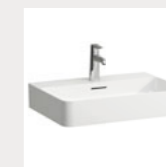

**DUŠIKLAAS**  
Kirgas klaas, neljas servas  
kroomitud profiil

**RENN**  
Easy Drain, Basic Drain, Zero

**DUŠISEGISTI**  
Hansgrohe, Raindance  
Select S, PowderRain,  
termostaatsegisti,  
kroom

**VALAMUSEGISTI**  
Hansgrohe, Talis E,  
kroom

**VALAMU**  
Laufen, VAL

**WC VALAMU**  
Laufen, VAL

**WC-POTT**  
Laufen, PRO;  
loputuspaak Laufen,  
Kartell by Laufen