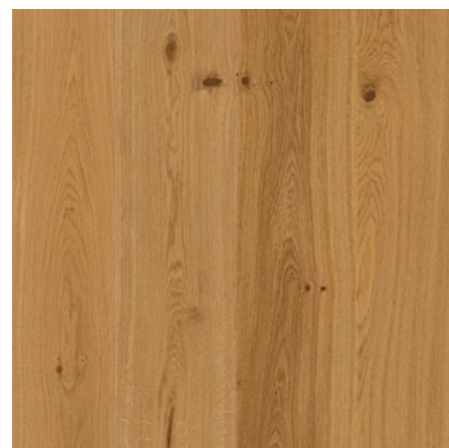

NATURAALNE TAMMEPARKETT
1-lipiline, rustic

PESURUUMIDE PÕRANDAPLAAT
Pamesa Ceramica, Salem, Cenize, 60x60 cm

PESURUUMIDE SEINAPLAAT
Pamesa Ceramica, Salem, Cenize, 60x60 cm;
plaaditakse 2 seina.

SEINA- JA LAEVÄRV
Valget tooni