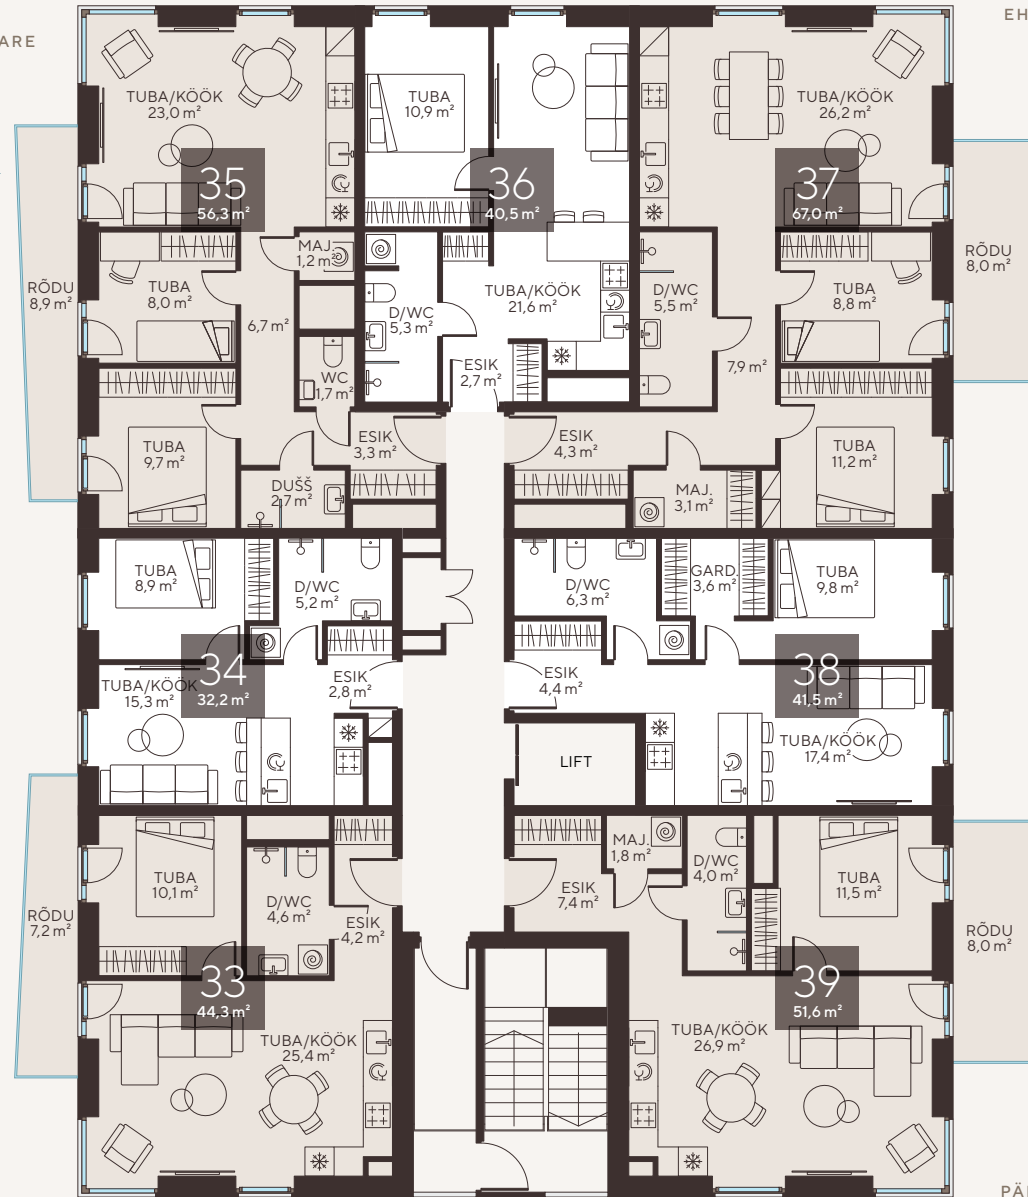

7. korrus

ROCCA
TOWERS

NR	TUBE	SUURUS	RÖDU
33	2	44,3 m²	7,2 m²
34	2	32,2 m²	-
35	3	56,3 m²	8,9 m²
36	2	40,5 m²	-
37	3	67,0 m²	8,0 m²
38	2	41,5 m²	-
39	2	51,6 m²	8,0 m²

☒ MERI
ROCCA AL MARE
KESKUS