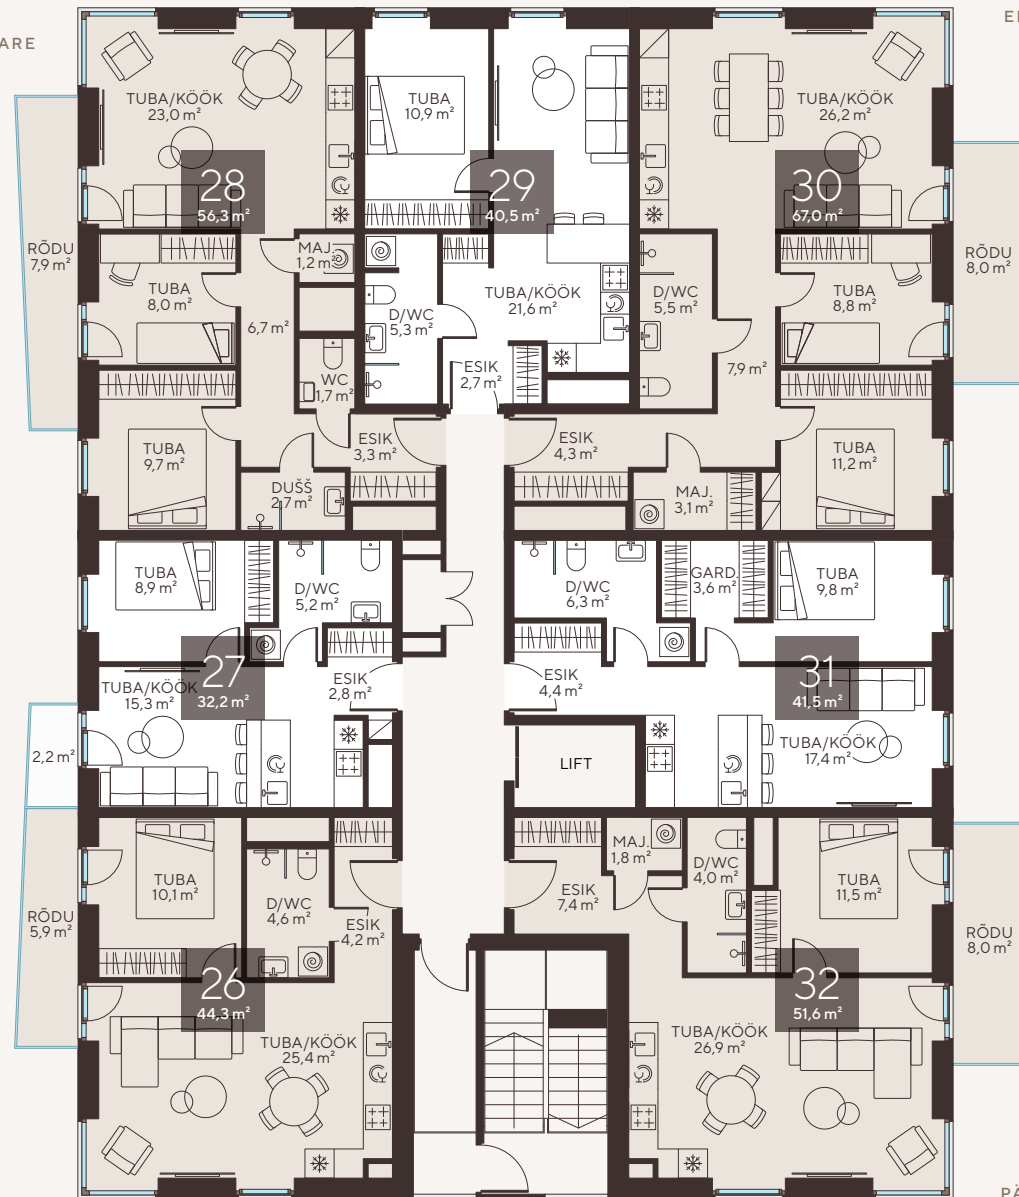

6. korrus

ROCCA
TOWERS

NR	TUBE	SUURUS	RÖDU
26	2	44,3 m²	5,9 m²
27	2	32,2 m²	2,2 m²
28	3	56,3 m²	7,9 m²
29	2	40,5 m²	-
30	3	67,0 m²	8,0 m²
31	2	41,5 m²	-
32	2	51,6 m²	8,0 m²

☒ MERI
ROCCA AL MARE
KESKUS