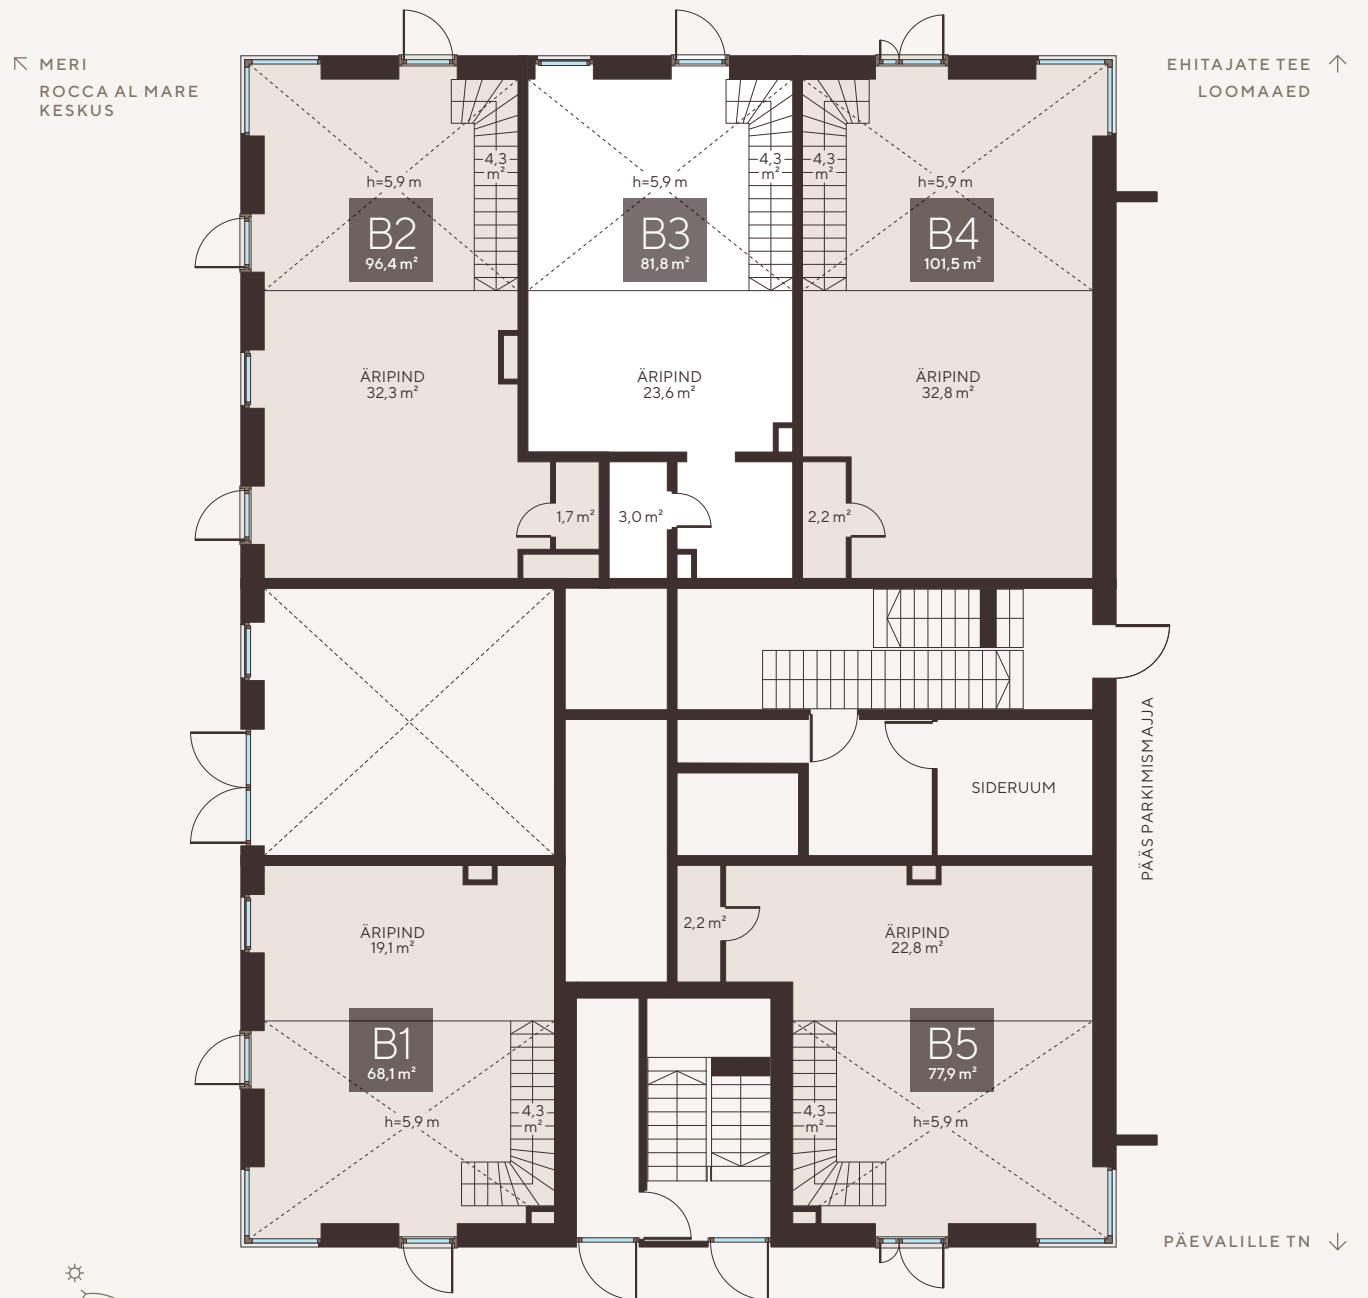

## 1. korrus

ROCCA  
TOWERS

NR	SUURUS
B1	68,1 m <sup>2</sup>
B2	96,4 m <sup>2</sup>
B3	81,8 m <sup>2</sup>
B4	101,5 m <sup>2</sup>
B5	77,9 m <sup>2</sup>

roccatowers@endover.ee enodver.ee/roccatowers

ENDOVER

## 2. korrus

SISEKORRUS

ROCCA  
TOWERS

NR	SUURUS
B1	68,1 m <sup>2</sup>
B2	96,4 m <sup>2</sup>
B3	81,8 m <sup>2</sup>
B4	101,5 m <sup>2</sup>
B5	77,9 m <sup>2</sup>

roccatowers@endover.ee enodver.ee/roccatowers

ENDOVER