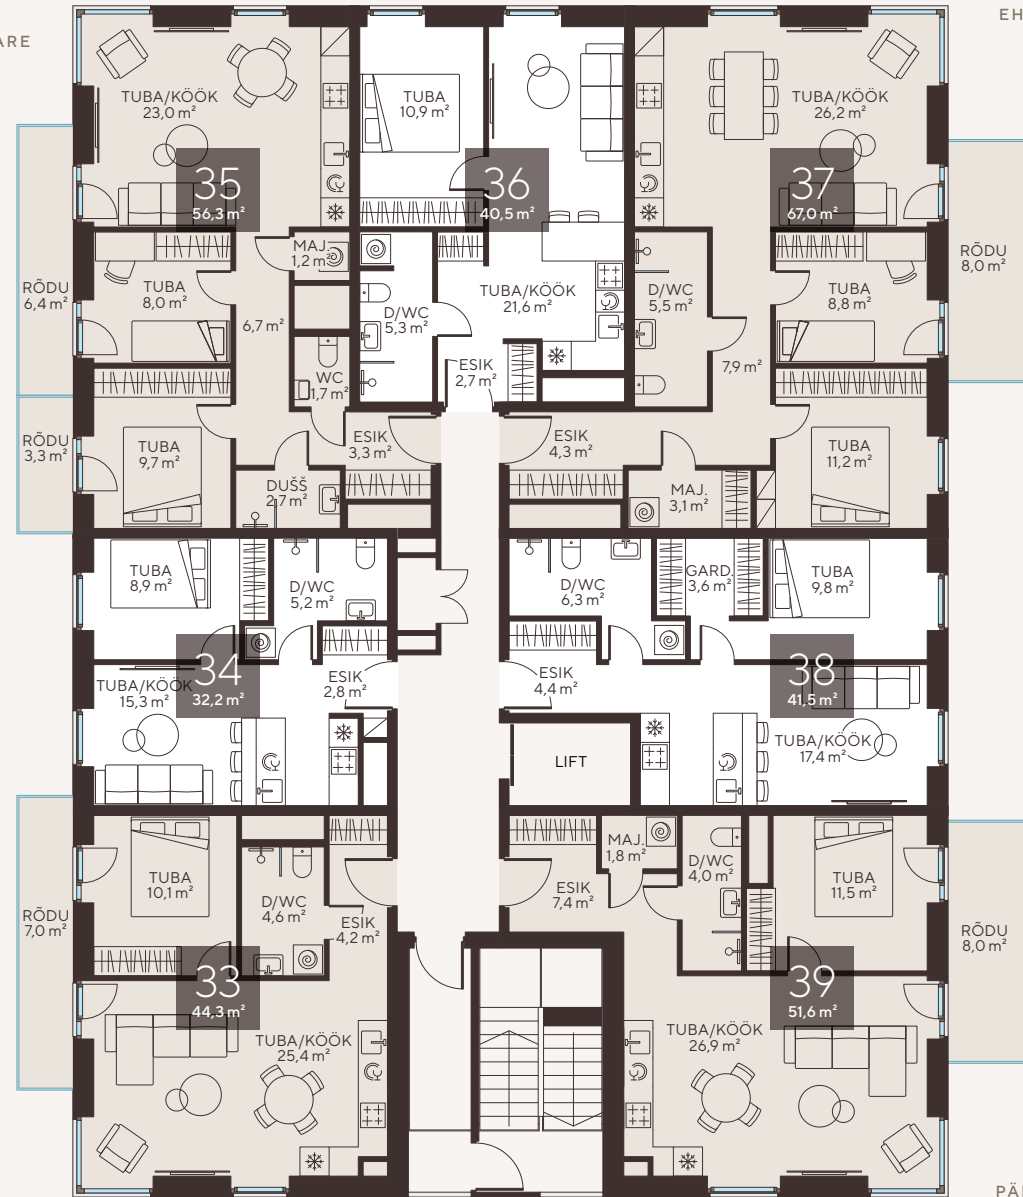

7. korrus

ROCCA
TOWERS

NR	TUBE	SUURUS	RÖDU
33	2	44,3 m ²	7,0 m ²
34	2	32,2 m ²	-
35	3	56,3 m ²	9,7 m ²
36	2	40,5 m ²	-
37	3	67,0 m ²	8,0 m ²
38	2	41,5 m ²	-
39	2	51,6 m ²	8,0 m ²

☐ MERI
ROCCA AL MARE
KESKUS