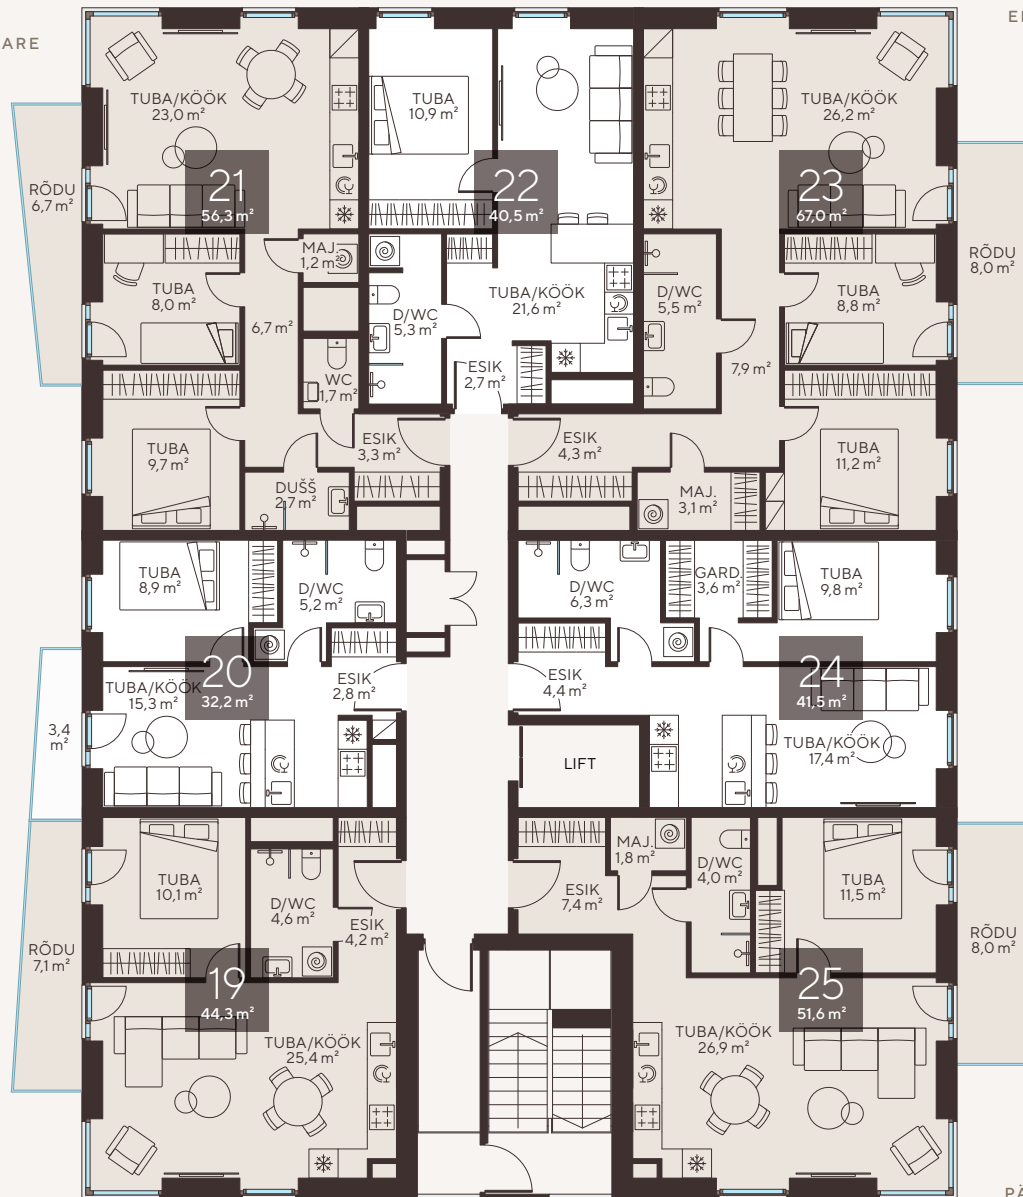

5. korrus

ROCCA
TOWERS

NR	TUBE	SUURUS	RÕDU
19	2	44,3 m ²	7,1 m ²
20	2	32,2 m ²	3,4 m ²
21	3	56,3 m ²	6,7 m ²
22	2	40,5 m ²	-
23	3	67,0 m ²	8,0 m ²
24	2	41,5 m ²	-
25	2	51,6 m ²	8,0 m ²

☒ MERI
ROCCA AL MARE
KESKUS