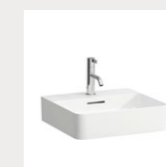

SEINA- JA LAEVÄRV
Valget tooni

LÜLITID JA PISTIKUD
Schneider,
Merten System,
M-Smart, valge

SISEUKS
Värvitud profiiluks,
valge

UKSELINK
Linea Cali, Brixia,
läikiv kroom

ESIKU PÕRANDAPLAAT
Kerama Marazzi,
Pro Slate, Light Grey,
60x60 cm

DUŠIKLAAS
Kirgas klaas, neljas servas
kroomitud profiil

RENN
Easy Drain, Basic Drain, Zero

DUŠISEGISTI
Hansgrohe, Raindance
Select S, PowderRain,
termostaatsegisti,
kroom

VALAMUSEGISTI
Hansgrohe, Talis E,
kroom

VALAMU
Laufen, VAL

WC VALAMU
Laufen, VAL

WC-POTT
Laufen, PRO;
Ioputuspaak Laufen,
Kartell by Laufen

* Plaaditakse 2 seinä.