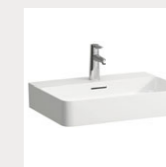

DUŠIKLAAS
Kirgas klaas, neljas servas
kroomitud profiil

RENN
Easy Drain, Basic Drain, Zero

DUŠISEGISTI
Hansgrohe, Raindance
Select S, PowderRain,
termostaatsegisti,
kroom

VALAMUSEGISTI
Hansgrohe, Talis E,
kroom

VALAMU
Laufen, VAL

WC VALAMU
Laufen, VAL

WC-POTT
Laufen, PRO;
Ioputuspaak Laufen,
Kartell by Laufen

* Plaaditakse 2 seinä.