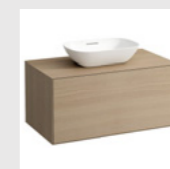

Kõik pildid on illustreerivad.

Kuldsete segistite viimistluse näide.

LAUFEN

VALAMU
Laufen, VAL

PEEGEL
Laufen, Leelo, LED-peegel;
3 sensorlülitust, laius
vastavalt vannitoale

WC-VALAMU
Laufen, VAL

VALAMUKAPP
Laufen, Boutique; hele
tammespoon, laius
vastavalt vannitoale

WC-POTT
Laufen, PRO, rimless

VANN
Laufen, VAL,
1600x750 mm,
eraldiseisev