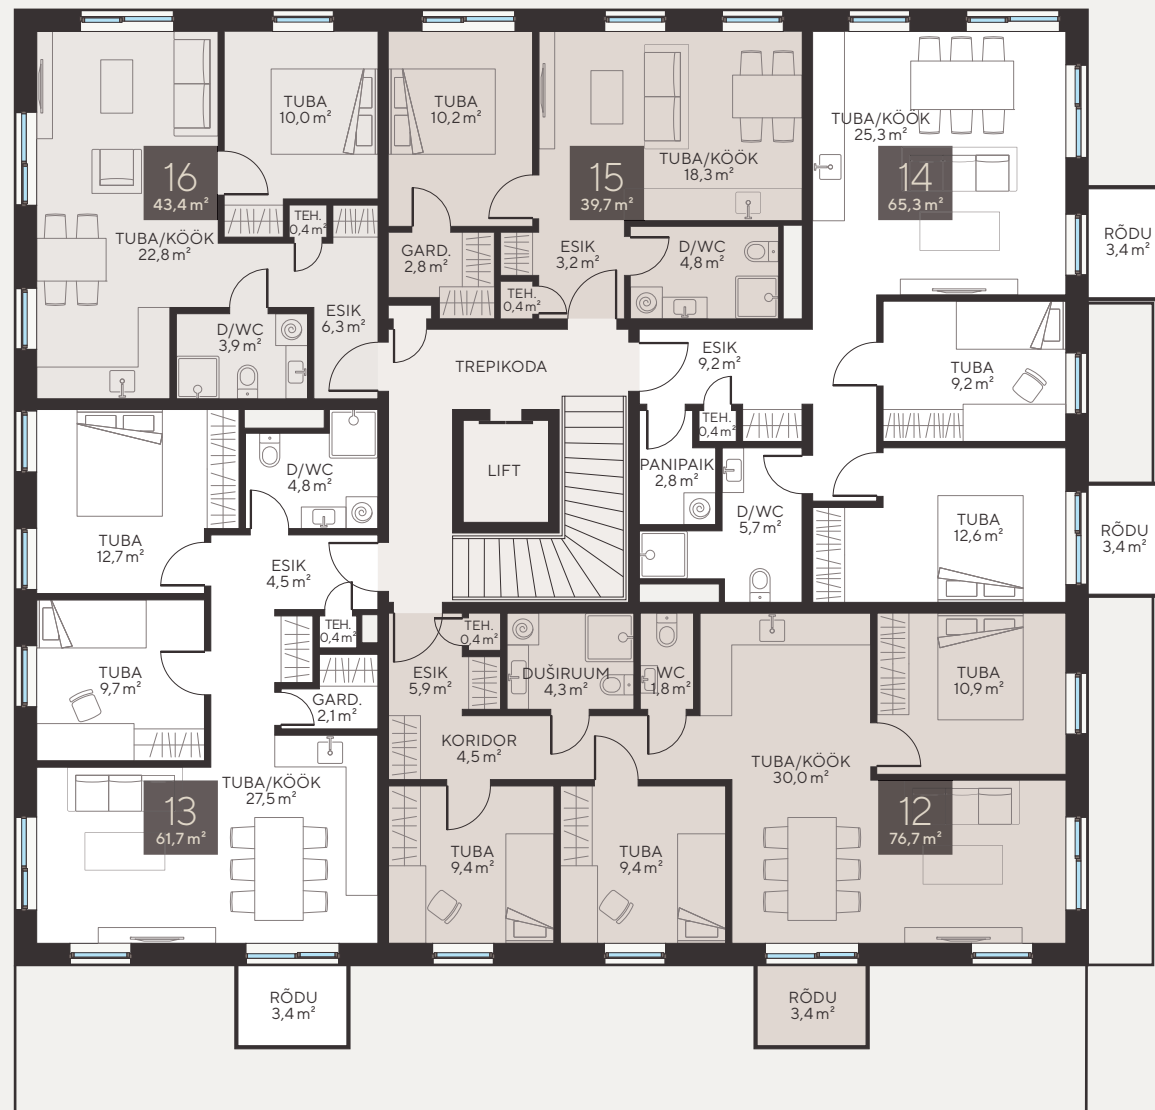

MERI ↖ ROCCA AL MARE KESKUS

LOOMAED ↑ EHITAJATE TEE