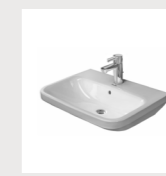

VALAMUSEGISTI
Duravit, DuraStyle