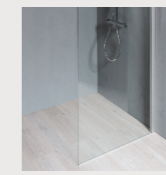

**SISEUKSED**  
Värvitud profiiluks, H=2100

**UKSELINK**  
Valnes, Val75, läikiv kroom

**PÕRANDALIIST**  
Puit, värvitud valgeks

**SEINAPLAAT**  
Kerama Marazzi, Mirabeau Light Grey, 600x600 mm  
\*Plaaditakse kaks seina

**PÕRANDAPLAAT**  
Kerama Marazzi, Mirabeau Light Grey, 600x600 mm

**DUŠINURK**  
Amalfi Light Grey, 100x100 mm

**SANITAARTEHNIKA**  
Duravit, A.1 seeria, kroom

**VALAMUSEGISTI**  
Duravit, DuraStyle

**WC-POTT**  
Duravit, DuraStyle Basic, rimless