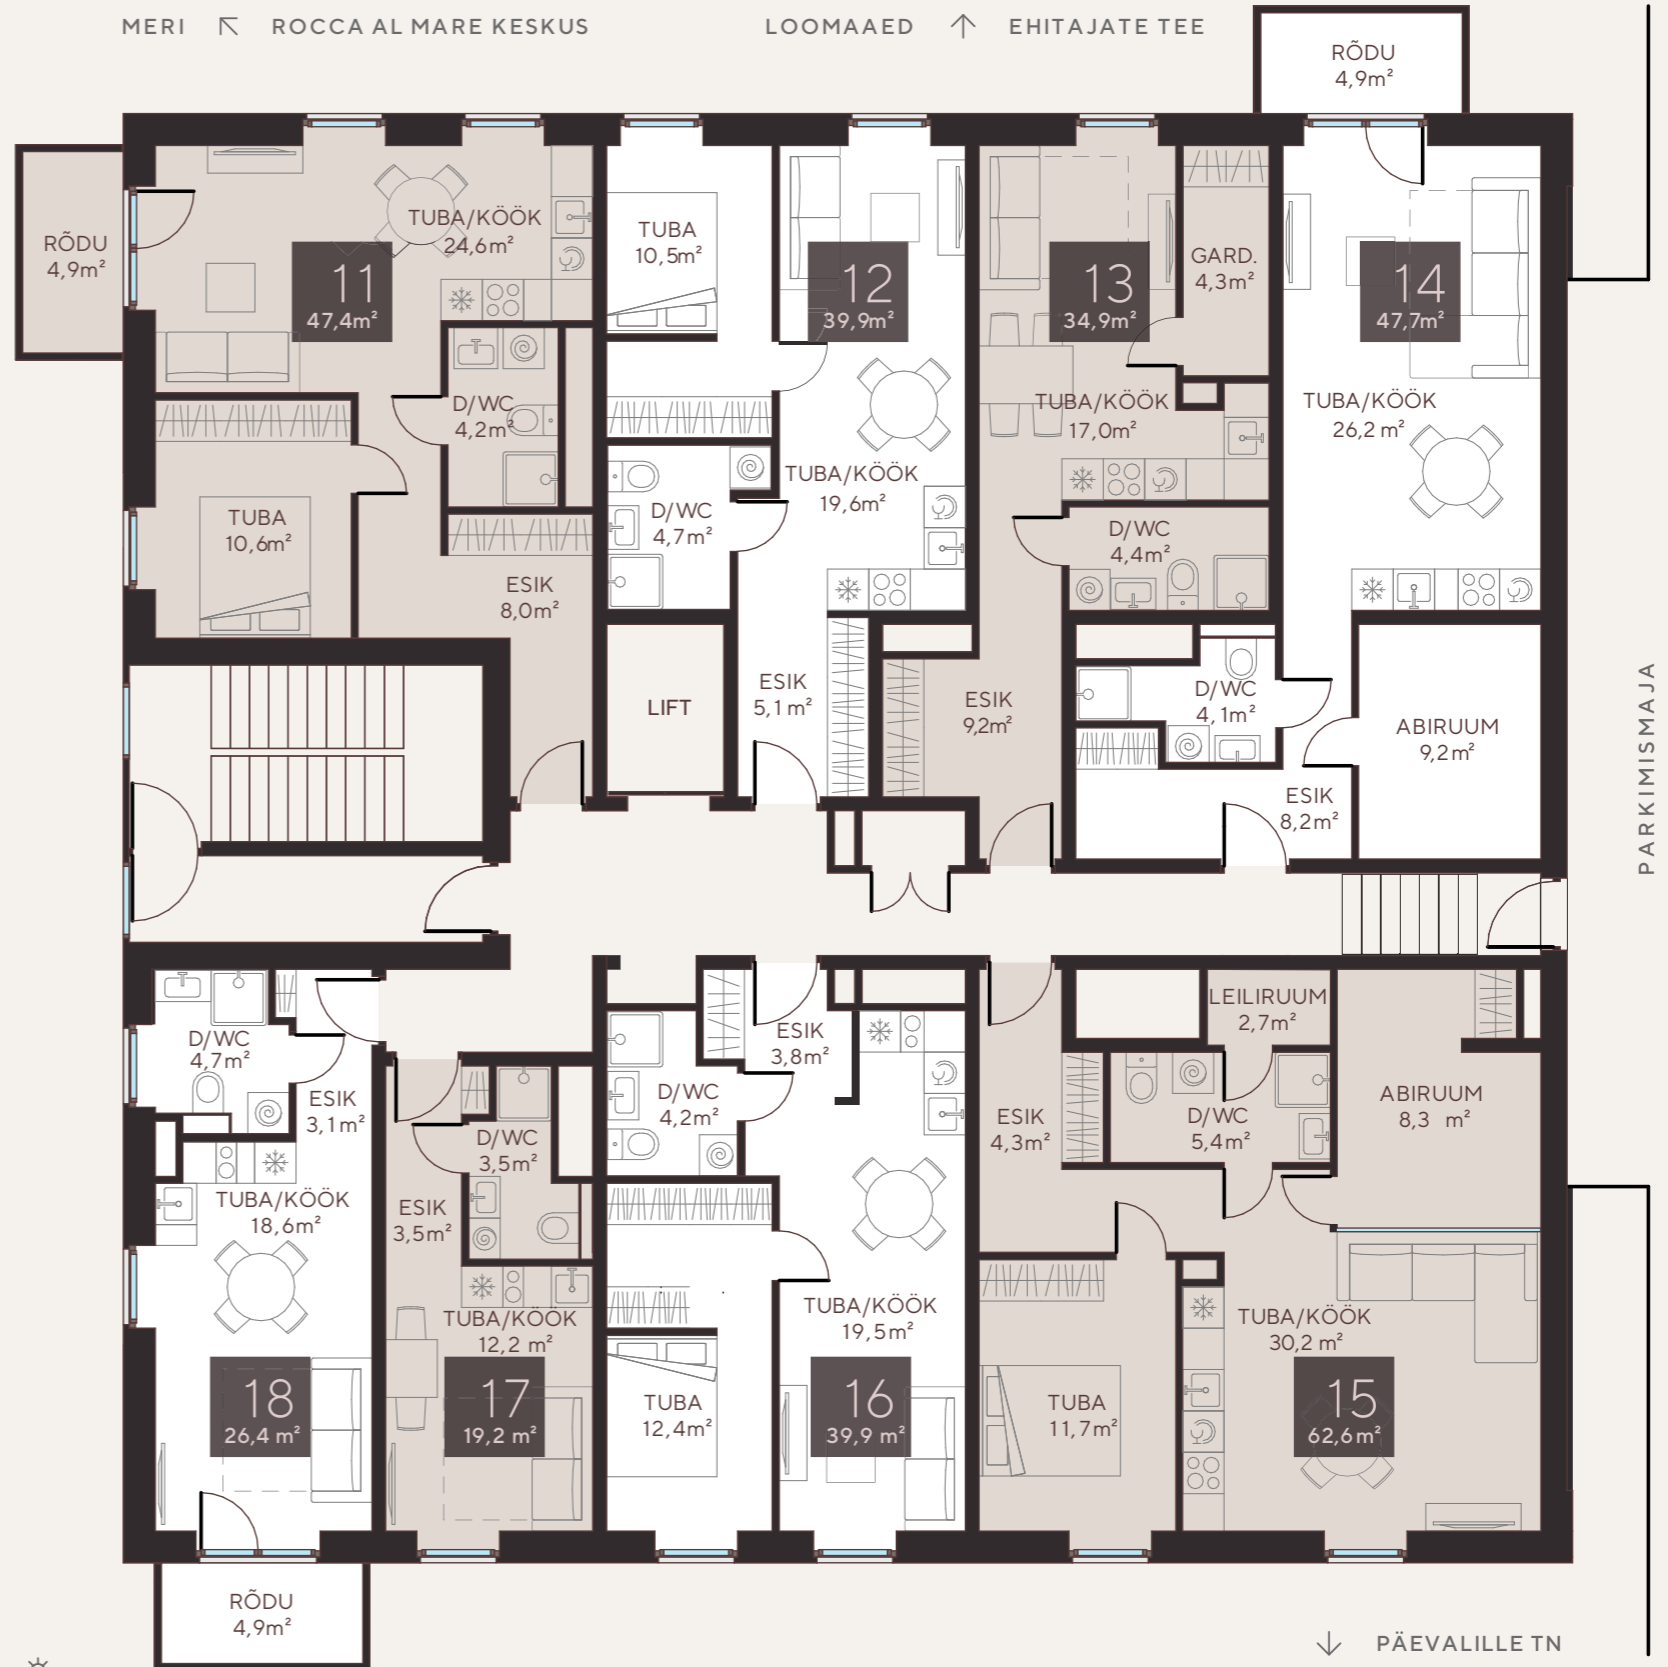

## 4. korrus

ROCCA  
TOWERS

NR	TUBE	SUURUS	RÕDU
11	2	47,4 m <sup>2</sup>	4,9 m <sup>2</sup>
12	2	39,9 m <sup>2</sup>	
13	1	34,9 m <sup>2</sup>	
14	1	47,7 m <sup>2</sup>	4,9 m <sup>2</sup>
15	2	62,6 m <sup>2</sup>	
16	2	39,9 m <sup>2</sup>	
17	1	19,2 m <sup>2</sup>	
18	1	26,4 m <sup>2</sup>	4,9 m <sup>2</sup>