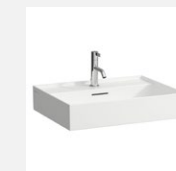

VALAMU

Laufen, Kartell by Laufen