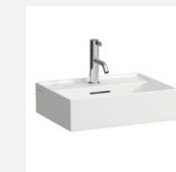

Jung, LS 990, läikiv valge

VANN

Casa Di Vanna, Bocca

DUŠIKLAAS

Kirgas klaas, maast laeni, profiili toon sarnane san. tehnikaga

RENN

Easy Drain, Basic Drain, Tile

WC-POTT

Laufen, Kartell by Laufen, *rimless*

DUŠISEGISTI, PEA- JA KÄSIDUŠIGA

Hansgrohe, Raindance Select S 240, kroom

VALAMU SEGISTI

Hansgrohe, Talis E 110, kroom

VANNI SEGISTI

Hansgrohe, Ecostat, kroom

WC VALAMU