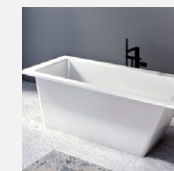

VANN

Casa Di Vanna, Bocca