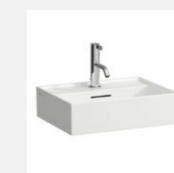

DUŠIKLAAS
Kirgas klaas, maast laeni, profiili
toon sarnane san.tehnikaga

WC VALAMU
Laufen, Kartell by Laufen