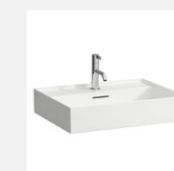

**RENN**  
Easy Drain, Basic Drain, Tile

**WC-POTT**  
Laufen, Kartell by Laufen,  
rimless

**DUŠISEGISTI,  
PEA- JA KÄSIDUŠIGA**  
Hansgrohe, Raindance  
Select S 240, matt must

**VALAMU SEGISTI**  
Hansgrohe, Talis E 110,  
matt must

**VANNI SEGISTI**  
Hansgrohe, Ecostat,  
matt must

**WC VALAMU**  
Laufen, Kartell by Laufen

**VALAMU**  
Laufen, Kartell by Laufen

**SUUR VALAMU**  
Laufen, Kartell by Laufen  
/ vastavalt planeeringule