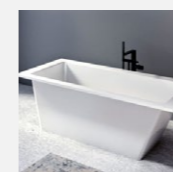

VANN
Casa Di Vanna,
Bocca