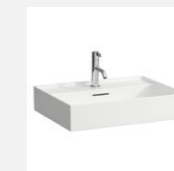

VALAMU

Laufen, Kartell by Laufen