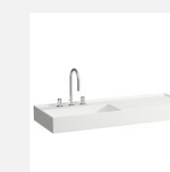

SUUR VALAMU
Laufen, Kartell by Laufen
/ vastavalt planeeringule