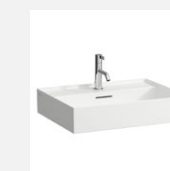

VALAMU
Laufen, Kartell by Laufen