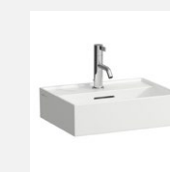

DUŠIKLAAS
Kirgas klaas, maast laeni, profilli
toon sarnane san.tehnikaga

WC VALAMU
Laufen, Kartell by Laufen