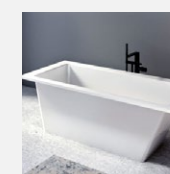

VANN
Casa Di Vanna,
Bocca