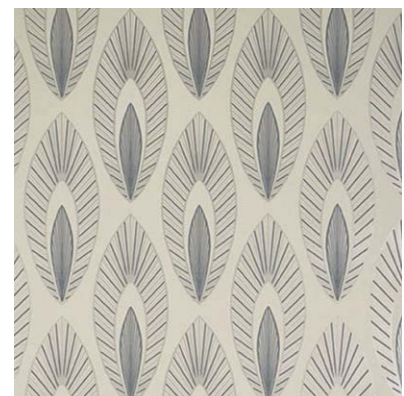

ВАРИАНТ 6

W ARROW LEAF GRAPHITE

Бумажные обои из коллекции iLiv Elements. Дополни тканями и элементами интерьера той же коллекции

Дизайнер: iLiv

Материал: бумага

Размер: 10x0,52 м/рулон