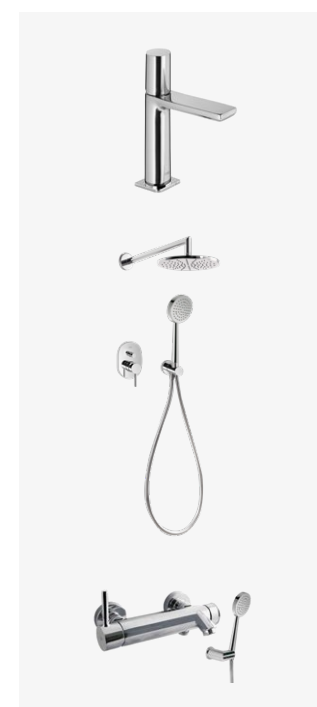

ОСВЕЩЕНИЕ

Astro, Minima, IP65, белая, углубляемая

САНТЕХНИКА

Смеситель, TRES Loft, хром

Душевой комплект с верхним и ручным душем, TRES APLUS, хром

Смеситель для ванны с ручным душем, TRES APLUS, хром