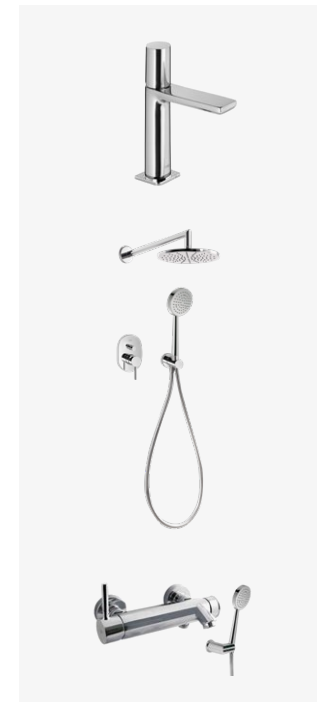

Laufen, PRO S, 60 cm

**WC-PESUALLAS**

Laufen, PRO S, 48 cm

**VALAISIMET**

Astro, Minima, IP65, valkoinen, upotettava

**SANITEETTITEKNIikka**

Hana, TRES Loft, kromi

Suihkusetti katto- ja käsisuihkulla, TRES APLUS, kromi

Kylpyammeen hana käsisuihkulla, TRES APLUS, kromi

**WC-ISTUIN JA HUUHTELUPAINIKE**

Laufen, PRO, ohueella wc-istuinkannella

TECEnow, kiiltävä kromi

**LATTIAKAIVO**

Easy Drain, Basic Drain, ZERO

**SUIHKUSEINÄ**