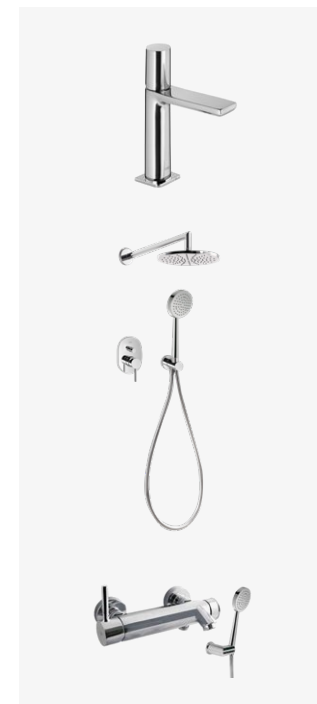

Vispool, Nordica, eraldiseisev kivivann, valge

**VALAMU**

Laufen, PRO S, 60 cm

**WC-VALAMU**

Laufen, PRO S, 48 cm

**VALGUSTID**

Astro, Minima, IP65, valge, süvistatav

**SANITAARTEHNIKA**

Segisti, TRES Loft, kroom

Dušikomplekt lae- ja käsidušiga, TRES APLUS, kroom

Vannisegisti käsidušiga, TRES APLUS, kroom

WC-POTT / LOPUTUSNUPP

Laufen, PRO, õhukese prillilaua ja kaanega

TECEnow, läikiv kroom

RENN

Easy Drain, Basic Drain, ZERO

DUŠIKLAAS

Kirgas klaas, kroomitud profiil