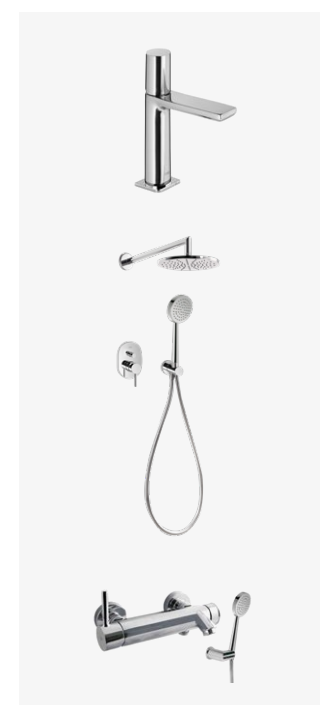

Qua Ceramica Luna Off White, 60x120 cm

**KYLPYAMME**

Vispool, Nordica, erillinen kivi kylpyamme, valkoinen

**PESUALLAS**

Laufen, PRO S, 60 cm

**WC-PESUALLAS**

Laufen, PRO S, 48 cm

**VALAISIMET**

Astro, Minima, IP65, valkoinen, upotettava

**LATTIAKAIVO**

Easy Drain, Basic Drain, ZERO

**SANITEETTITEKNIikka**

Hana, TRES Loft, kromi

Suihkusetti katto- ja käsisuihkulla, TRES APLUS, kromi

Kylpyammeen hana käsisuihkulla, TRES APLUS, kromi

WC-ISTUIN JA HUUHTELUPAINIKE

Laufen, PRO, ohueella wc-istuinkannella

TECEnow, kiiltävä kromi

**SUIHKUSEINÄ**

Kirkas lasi, krominen kehys