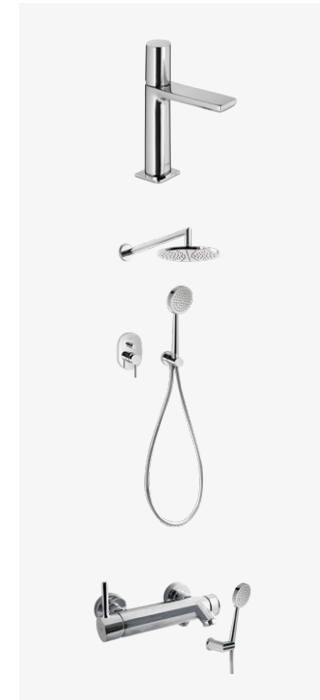

SISEUKS

Eritellimus, värvitud valge

Pesuruumid

**PÕRANDAPLAAT**

Qua Ceramica Luna Off White, matt, 60x60 cm

**SEINAPLAAT**

Qua Ceramica Luna Off White, 60x120 cm

**VANN**

Vispool, Nordica, eraldiseisev kivivann, valge

**VALAMU**

Laufen, PRO S, 60 cm

**WC-VALAMU**

Laufen, PRO S, 48 cm

**VALGUSTID**

Astro, Minima, IP65, valge, süvistatav

**SANITAARTEHNIKA**

Segisti, TRES Loft, kroom

Dušikomplekt lae- ja käsidušiga, TRES APLUS, kroom

Vannisegisti käsidušiga, TRES APLUS, kroom

WC-POTT / LOPUTUSNUPP

Laufen, PRO, õhukese prillilaua ja kaanega

TECEnow, läikiv kroom

RENN

Easy Drain, Basic Drain, ZERO

DUŠIKLAAS

Kirgas klaas, kroomitud profiil