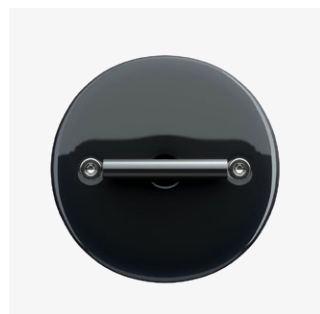

ПЛИТКА ПОЛА ПРИХОЖЕЙ

Marazzi, Apreal, Grey,
60x60 см

ПАРКЕТ

Французская елка, дуб,
матовый лак

ОСВЕЩЕНИЕ

Wever & Ducré, Deep,
направляемый,
углубляемый, белый

ВЫКЛЮЧАТЕЛИ И РОЗЕТКИ

FONTINI, DO, must фарфор,
никелевая кнопка

РУЧКА

Olivari, Open, хром

ЦВЕТ СТЕН И ПОТОЛКОВ

Стены и потолки окрашены в одинаковые тона

Caparol 3D, Jura 55,
моющийся, полуматовый

ИЛИ

Caparol 3D, Grauweiss,
моющийся, полуматовый

ПЛИНТУС / ПОРОГ

УНИТАЗ И КНОПКА

Laufen, Kartell, подвесной,
с тихо закрывающимся
сидением

Laufen, Dual Flush, хром

СТЕКЛО В ДУШЕВОЙ

Прозрачное стекло, хромированный U-образный профиль