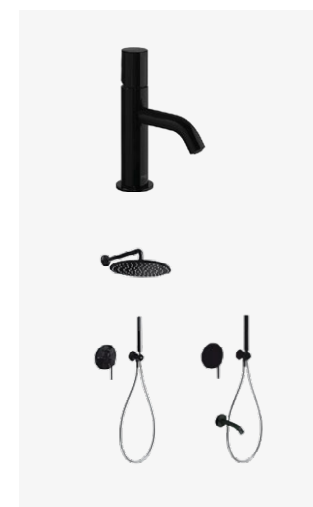

ВАННА

Casa Di Vanna, Восс,
отдельная каменная
ванна, белая

РАКОВИНА

Laufen, Kartell, 60 см

WC-РАКОВИНА

Laufen, Kartell, 46 см

ОСВЕЩЕНИЕ

Wever & Ducré, Deep,
IP44,
углубляемый, белый

ТРАП

Easy Drain, Basic Drain, Tile

САНТЕХНИКА

Смеситель, TRES Study
Exclusive, черный, матовый

Душевой комплект с
верхним и ручным душем,
TRES Flat, черный матовый

Смеситель для ванны с
ручным душем, TRES Study
Exclusive, черный