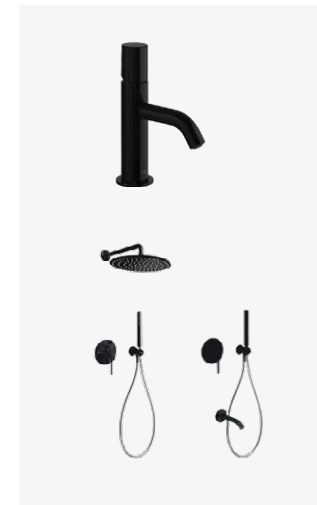

SANITARY FITTINGS

Mixer tap, TRES Study Exclusive, black, matte

Shower set with overhead and hand showers, TRES Flat, black matte

Bath mixer tap with hand shower, TRES Study Exclusive, black matte

BATH

Casa Di Vanna, Bocca, free-standing stone bathtub, white

WASH BASIN

Laufen, Kartell, 60 cm

WC WASH BASIN

Laufen, Kartell, 46 cm

LIGHTING

Wever & Ducré, Deep, IP44, recessed, white

MIRRORS

WC-pegel Lady LED ERI, 450x900 mm

Vannitoa pegel Lady LED ERI, 600x1000 mm

VANITIES

Toilet vanity + siphon Laufen, Kartell, matte grey

Bathroom vanity + siphon Laufen, Kartell, matte grey

TOILET BOWL AND FLUSH BUTTON

Laufen, Kartell, wall mounted, with soft-close lid

Laufen, Dual Flush, chrome

DRAIN

Easy Drain, Basic Drain, Tile

SHOWER GLASS

Toughened glass, chrome-plated profile