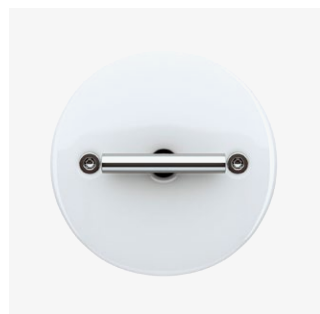

ПЛИТКА ПОЛА ПРИХОЖЕЙ
MARAZZI, Mystone, Ardesia, Bianco, 60x60 см

ПАРКЕТ
Французская ёлка, дуб, белый, матовый лак

ОСВЕЩЕНИЕ

Wever & Ducré, Deep, направляемый, углубляемый, белый

ВЫКЛЮЧАТЕЛИ И РОЗЕТКИ

FONTINI, DO, белый фарфор, никелевая кнопка

РУЧКА

Olivari, Open, хром

ЦВЕТ СТЕН И ПОТОЛКОВ

Стены и потолки окрашены в одинаковые тона

Caparol 3D, Jura 55, моющийся, полуматовый

ИЛИ

Caparol 3D, Grauweiss, моющийся, полуматовый

ПЛИТУС / ПОРОГ