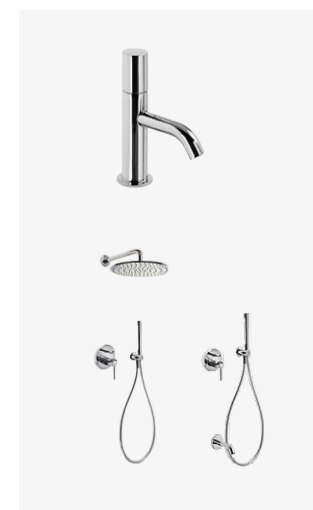

* 3 стены с плиткой

САНТЕХНИКА

Смеситель, TRES Study Exclusive, хром

Душевой комплект с верхним и ручным душем, TRES Study Exclusive, хром

Смеситель для ванны с ручным душем, TRES Study Exclusive, хром

ВАННА

Casa Di Vanna, Восс, отдельная каменная ванная, белая

РАКОВИНА

Laufen, Kartell, 60 см

WC-РАКОВИНА

Laufen, Kartell, 46 см

ОСВЕЩЕНИЕ

Wever & Ducré, Deep, IP44, углубляемый, белый

ЗЕРКАЛА