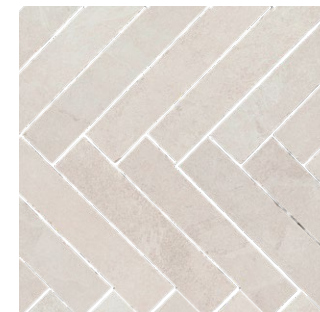

ПОЛОВАЯ ПЛИТКА
MARAZZI, Mystone, Ardesia, Bianco Mosaico, 44,9x61,6 см

НАСТЕННАЯ ПЛИТКА*
MARAZZI, Mystone, Ardesia, Bianco, 75x75 см