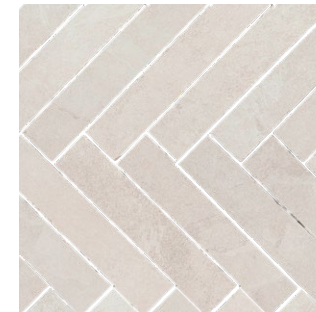

LATTIALAATTA

MARAZZI, Mystone, Ardesia, Bianco Mosaico, 44,9x61,6 cm