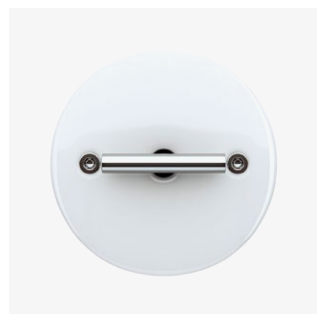

ETEISEN LATTIALAATTA

MARAZZI, Mystone, Ardesia, Bianco, 60x60 cm

**PARKETTI**

Ranskalainen kalanruoto, tammi, valkoinen, matta lakka

**VALAISIMET**

Wever & Ducré, Deep, suunnattava, upotettava, valkoinen

**KYTKIMET JA PISTORASIAT**

FONTINI, DO, valkoinen posliini, nikkeli nappi

**OVENKAHVVA**

Olivari, Open, kromi

**SEINIEN JA KATON MAALIT**

Seinät ja katot maalataan samalla sävyllä

Caparol 3D, Jura 55, pestävä, puolimatta

TAI

Caparol 3D, Grauweiss, pestävä, puolimatta