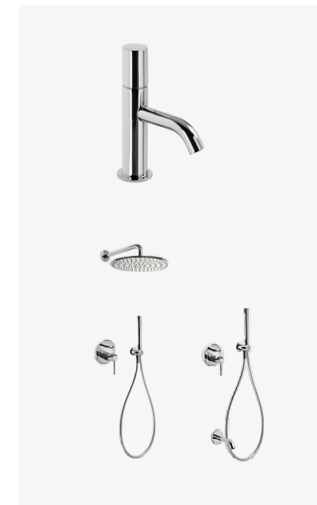

MARAZZI, Mystone, Ardesia, Bianco, 75x75 cm

* 3 seinää laatoitettu

KYLPYAMME

Casa Di Vanna, Bocca, erillinen kivi kylpyamme, valkoinen

**PESUALLAS**

Laufen, Kartell, 60 cm

**WC-PESUALLAS**

Laufen, Kartell, 46 cm

**VALAISIMET**

Wever & Ducré, Deep, IP44, upotettava, valkoinen

**LATTIAKAIVO**

Easy Drain, Basic Drain, Tile

**SANITEETTITEKNIikka**

Hana, TRES Study Exlusive, kromi

Suihkusetti katto- ja käsisuihkulla, TRES Study Exlusive, kromi

Kylpyammeen hana käsisuihkulla, TRES Study Exlusive, kromi

PEILIT

WC-peili Lady LED ERI, 450x900 mm

Kylpyhuoneen peili Lady LED ERI, 600x1000 mm

**PESUALLASKAAPIT**

WC-pesuallaskaappi + sifoon Laufen, Kartell, kiiltävä valkoinen

Kylpyhuoneen pesuallaskaappi Laufen, Kartell, kiiltävä valkoinen

**WC-ISTUIN JA HUUHTELUPAINIKE**

Laufen, Kartell, seinällä, hitaasti sulkeutuvalla istuinkannella

Laufen, Dual Flush, kromi

**SUIHKUSEINÄ**