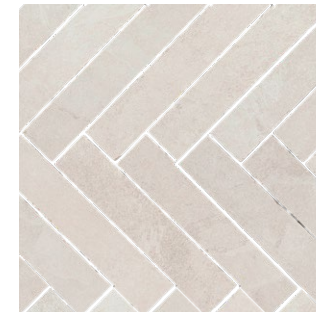

PÕRANDAPLAAT

MARAZZI, Mystone, Ardesia, Bianco Mosaico, 44,9x61,6 cm