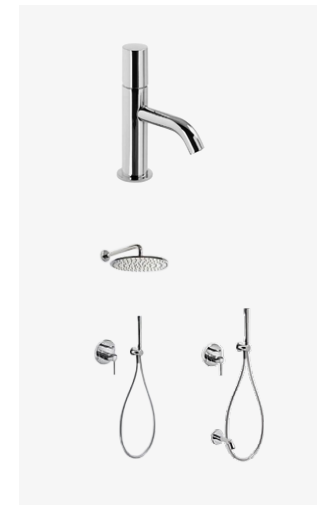

**VALAMU**

Laufen, Kartell, 60 cm

**WC-VALAMU**

Laufen, Kartell, 46 cm

**VALGUSTID**

Wever & Ducré, Deep, IP44, süvistatav, valge

**SANITAARTEHNIKA**

Segisti, TRES Study Exclusive, kroom

Dušikomplekt lae- ja käsidušiga, TRES Study Exclusive, kroom

Vannisegisti käsidušiga, TRES Study Exclusive, kroom

**PEEGLID**

WC-peegel Lady LED ERI, 450x900 mm

Vannitoa peegel Lady LED ERI, 600x1000 mm

**VALAMUKAPID**

WC-valamukapp + sifoon Laufen, Kartell, läikiv valge

Vannitoa valamukapp Laufen, Kartell, läikiv valge

**WC-POTT / LOPUTUSNUPP**

Laufen, Kartell, seinapealne, vaikselt sulguva prill-lauaga

Laufen, Dual Flush, kroom