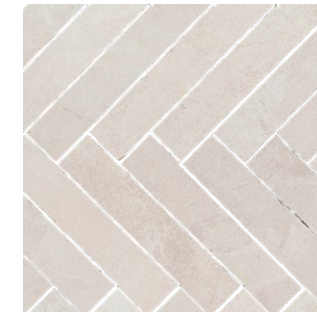

PÕRANDAPLAAT

MARAZZI, Mystone, Ardesia, Bianco Mosaico, 44,9x61,6 cm