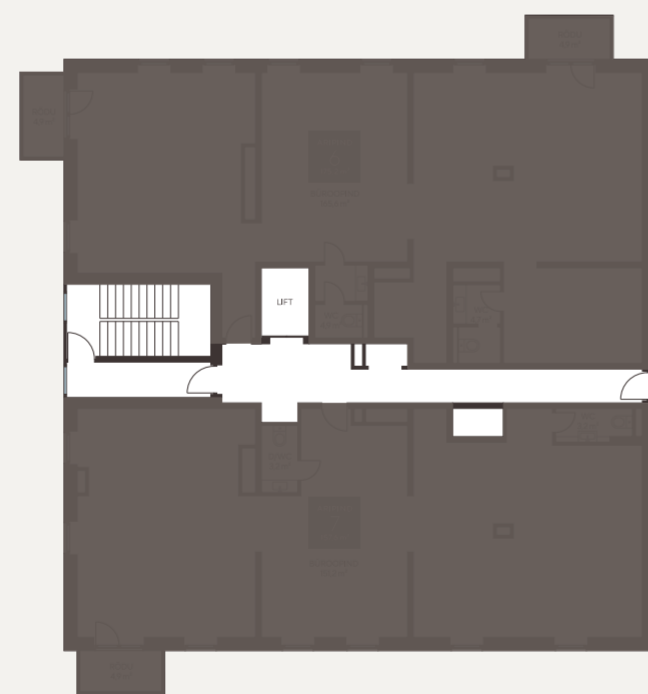

ROCCA
TOWERS

ÄRIPIND TOWER 1

6

KORRUS RUUME
2 3

SUURUS HIND
175,2 m² 431 900 €

Müügiinfo
Doris Kreitsberg
+372 5191 3222
doris@endover.ee