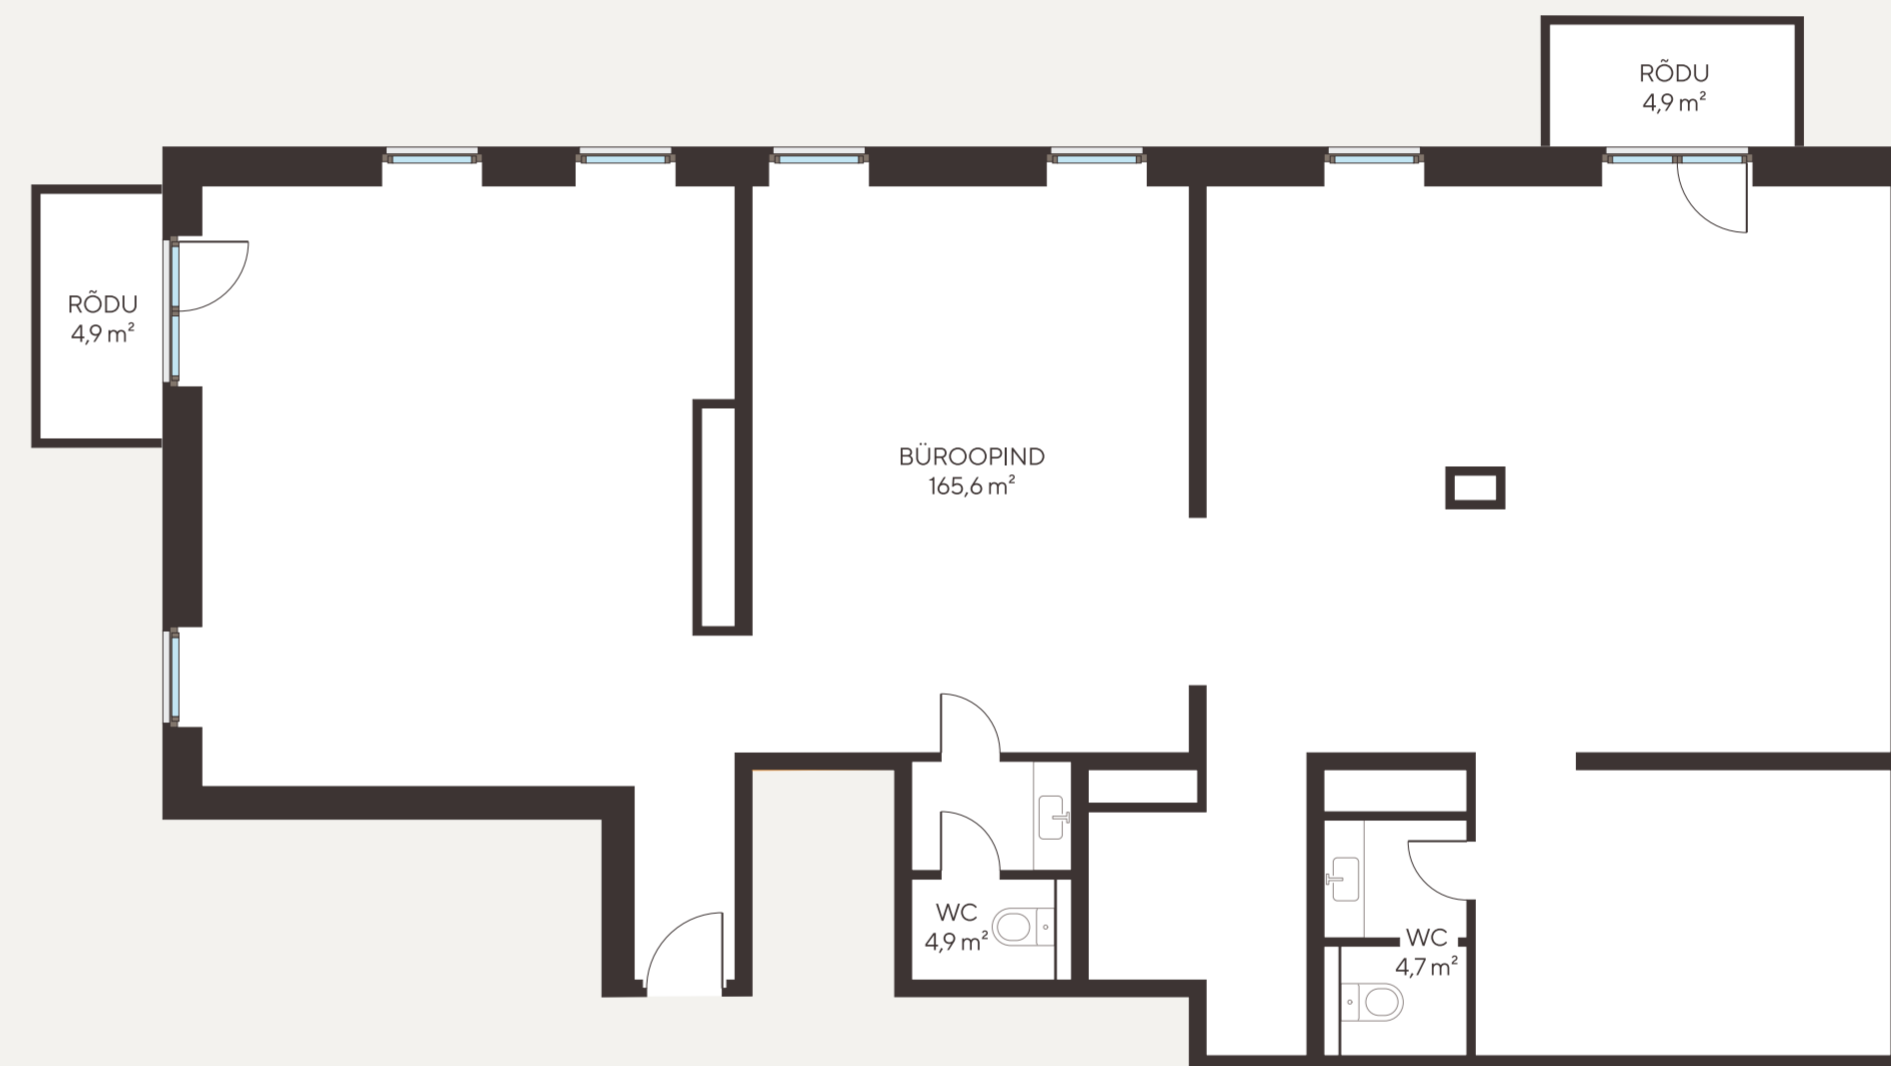

ROCCA
TOWERS

ÄRIPIND TOWER 1

6

KORRUS RUUME
2 3

SUURUS HIND
175,2 m² 431 900 €

Müügiinfo
Doris Kreitsberg
+372 5191 3222
doris@endover.ee