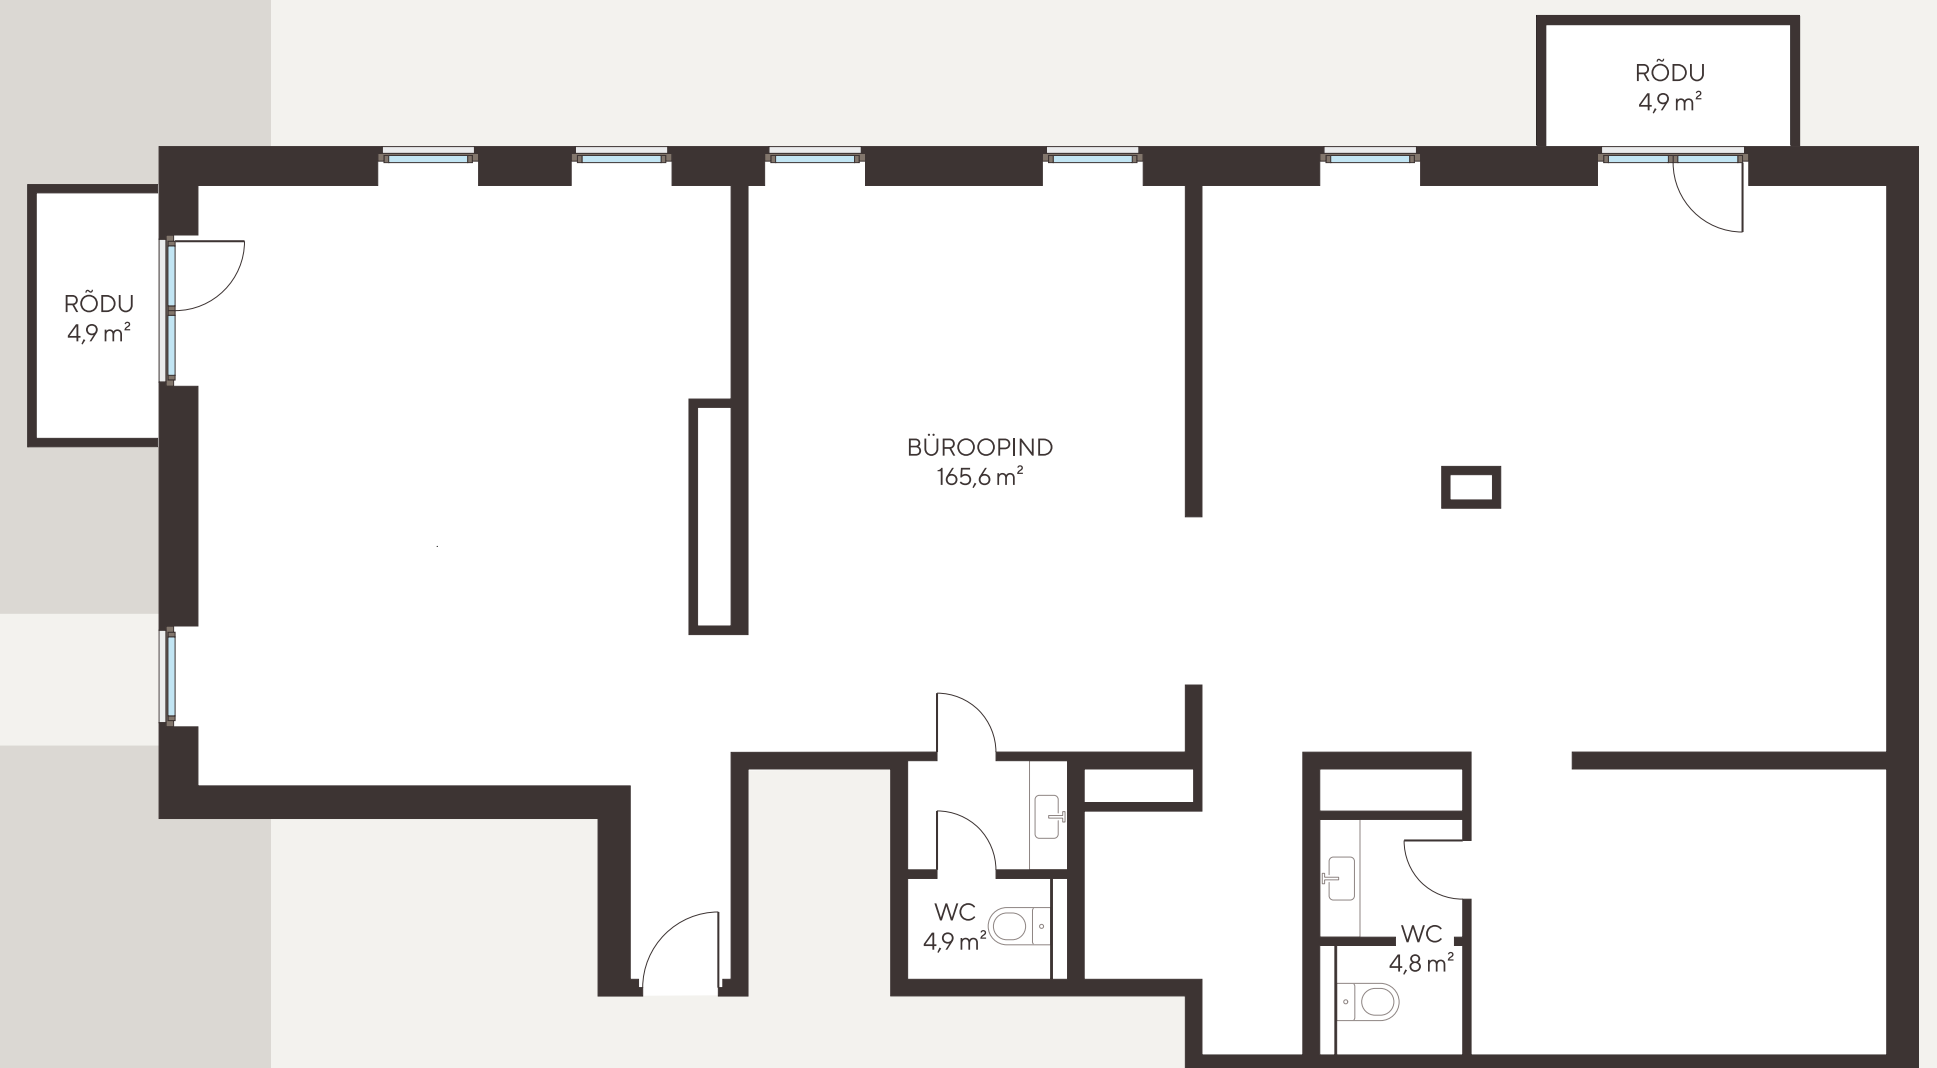

ROCCA
TOWERS

ÄRIPIND TOWER 1

8

KORRUS RUUME
3 3

SUURUS HIND
175,2 m² 433 900 €

Müügiinfo
Doris Kreitsberg
+372 5191 3222
doris@endover.ee

ENDOVER