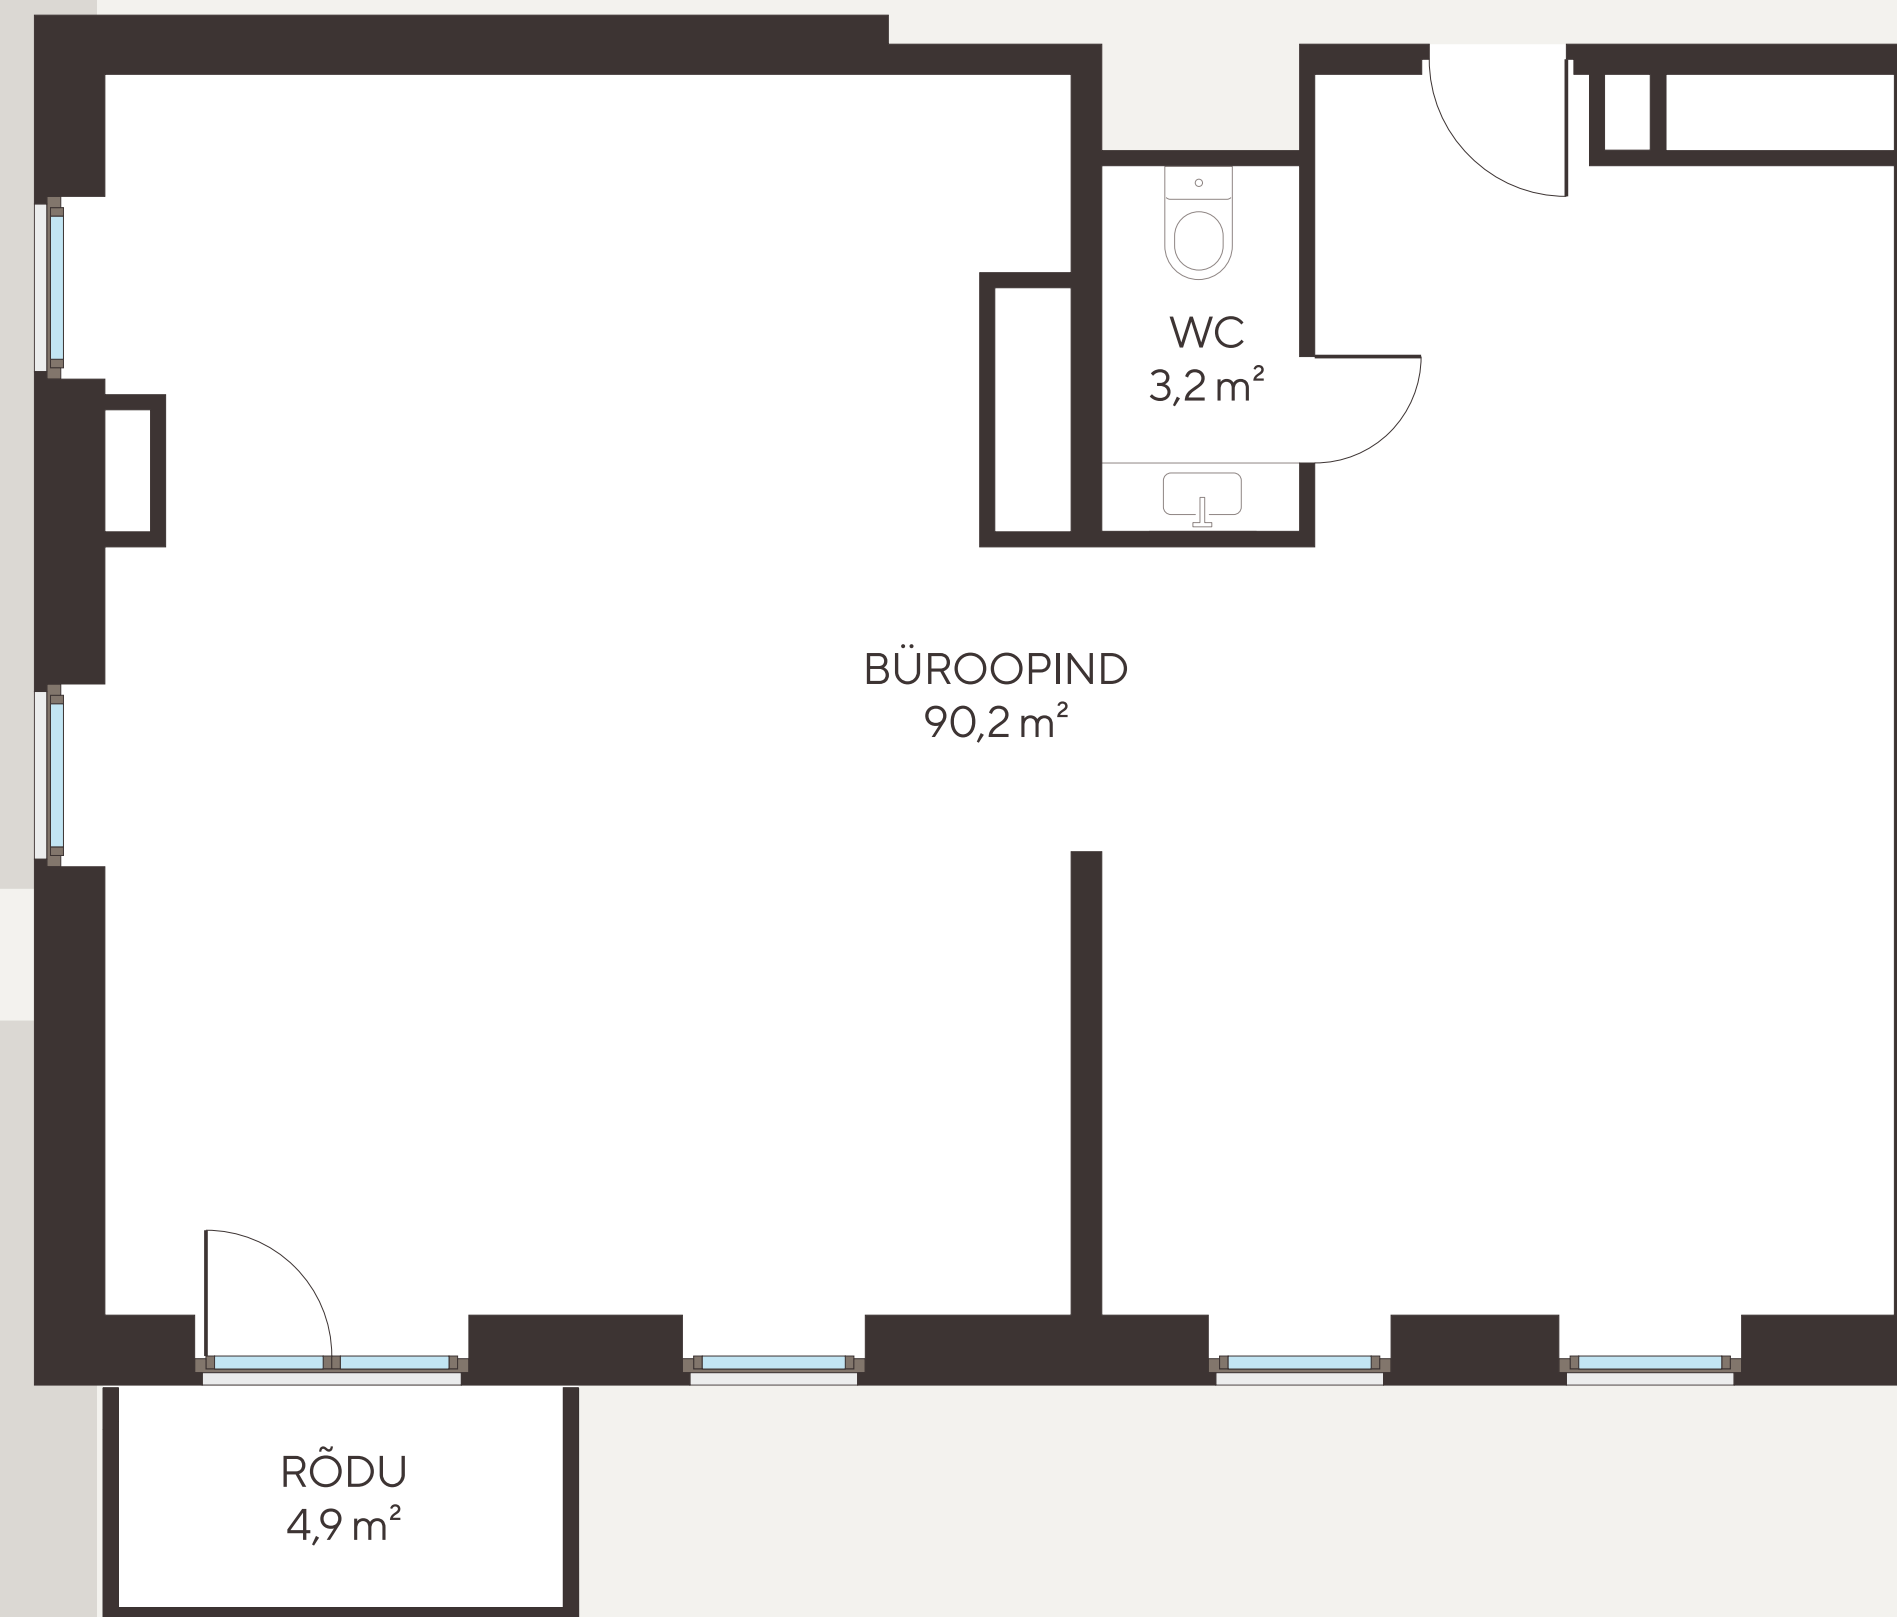

ROCCA
TOWERS

ÄRIPIND TOWER 1

10

KORRUS 3 RUUME 2 RÕDU 4,9 m²

SUURUS 93,4 m² HIND 231 900 €

Müügiinfo
Doris Kreitsberg
+372 5191 3222
doris@endover.ee

ENDOVER